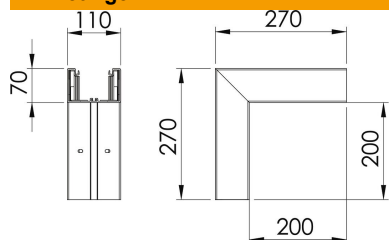

## Stamgegevens

Artikelnummer	6274312
Type	GK-A70110LGR
Omschrijving 1	Buitenhoek
Fabrikant	OBO
Dimensie	70x110mm
Kleur	lichtgrijs; RAL 7035
Materiaal	Polyvinylchloride
Kleinste verkoop-eenheid	1
Eenheid van hoeveelheid	Stuk
Gewicht	116 kg
Eenheid gewicht	kg/100 st.

## Afmetingen

Lengte	270 mm
Breedte	110 mm
Hoogte	70 mm

## Technische gegevens

Aantal deksels	1
Uitvoering	Bodemdeel
Halogeenvrij	nee
Kabelklem	nee
Kanaalverbinder	nee
Montagetype van deksels	intern
Montagegat in bodem	ja
Dekselbreedte	76,5 mm
Breedte bovenstuk 2	0 mm
Breedte bovenstuk 3	0 mm
Beschermingsgraad	IP 30
Beschermfolie	ja
Beschermingsgraad IK-code	IK08
Symmetrisch	ja
Temperatuurbereik max.	60 °C
Temperatuurbereik min.	-15 °C
Hoekbereik max.	90 mm
Hoekbereik min.	90 mm