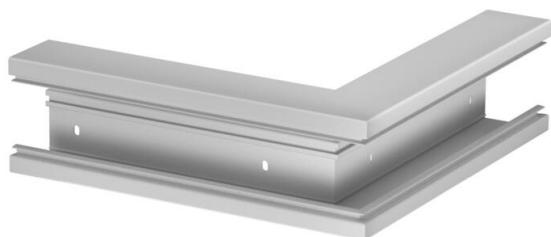

# Technisch specificatieblad

Buitenhoek, voor wandgoot Rapid 80, type GK--70110

Artikelnummer: 6274312

Buitenhoek voor richtingsverandering van de Rapid 80 GK wandgoten.  
Het deksel is niet inbegrepen, dit moet afzonderlijk worden besteld.

## Stamgegevens

Artikelnummer	6274312
Type	GK-A70110LGR
Omschrijving 1	Buitenhoek
Fabrikant	OBO
Dimensie	70x110mm
Kleur	lichtgrijs; RAL 7035
Materiaal	Polyvinylchloride
Kleinste verkoop-eenheid	1
Eenheid van hoeveelheid	Stuk
Gewicht	116 kg
Eenheid gewicht	kg/100 st.

# Technisch specificatieblad

Buitenhoek, voor wandgoot Rapid 80, type GK--70110

Artikelnummer: 6274312

## Afmetingen

Lengte	270 mm
Breedte	110 mm
Hoogte	70 mm