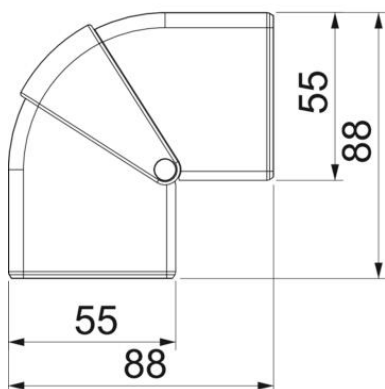

Polycarbonaat/acrylnitriël-butadieen-styrol

Stamgegevens

Artikelnummer	6113050
Type	GK-AH53100RW
Omschrijving 1	Buitenhoek
Omschrijving 2	verstelbaar
Fabrikant	OBO
Dimensie	110x88x88
Kleur	zuiver wit; RAL 9010
Materiaal	Polycarbonaat/acrylnitriël-butadieen-styrol
Kleinste verkoop-eenheid	1
Eenheid van hoeveelheid	Stuk
Gewicht	7,153 kg
Eenheid gewicht	kg/100 st.

Technisch specificatieblad

Buitenhoek, voor installatiekanaal Rapid 45-2 type GK-53100

Artikelnummer: 6113050

Afmetingen

Lengte	88 mm
Breedte	110 mm
Hoogte	55 mm

Technisch specificatieblad

Buitenhoek, voor installatiekanaal Rapid 45-2 type GK-53100

Artikelnummer: 6113050

Technische gegevens

Aantal deksels	1
Uitvoering	Hulpstuk
Voor kanaalbreedte	100 mm
Voor kanaalhoogte	53 mm
Halogeenvrij	ja
Kabelklem	nee
Kanaalverbinder	nee
Montagetype van deksels	overlappend
Montagegat in bodem	nee
Dekselbreedte	0 mm
Breedte bovenstuk 2	0 mm
Breedte bovenstuk 3	0 mm
Beschermingsgraad	IP40
Beschermfolie	nee
Beschermingsgraad IK-code	IK08
Symmetrisch	ja
Temperatuurbereik max.	60 °C
Temperatuurbereik min.	-15 °C
Hoekbereik max.	110 mm
Hoekbereik min.	80 mm