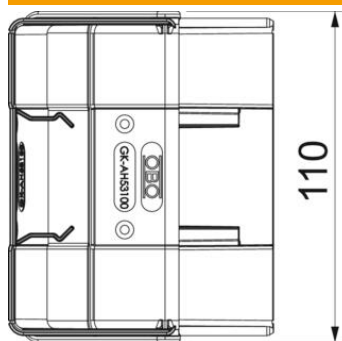

Technisch specificatieblad

Buitenhoek, voor installatiekanaal Rapid 45-2 type GK-53100

Artikelnummer: 6113050

Buitenhoek voor richtingsverandering van wandgoot Rapid 45-2. De hulpstukken zijn variabel instelbaar van 80° - 110°.

Polycarbonaat/acrylnitriël-butadieen-styrol

Stamgegevens

Artikelnummer	6113050
Type	GK-AH53100RW
Omschrijving 1	Buitenhoek
Omschrijving 2	verstelbaar
Fabrikant	OBO
Dimensie	110x88x88
Kleur	zuiver wit; RAL 9010
Materiaal	Polycarbonaat/acrylnitriël-butadieen-styrol
Kleinste verkoop-eenheid	1
Eenheid van hoeveelheid	Stuk
Gewicht	7,153 kg
Eenheid gewicht	kg/100 st.

Technisch specificatieblad

Buitenhoek, voor installatiekanaal Rapid 45-2 type GK-53100

Artikelnummer: 6113050

Afmetingen

Lengte	88 mm
Breedte	110 mm
Hoogte	55 mm

Technisch specificatieblad

Buitenhoek, voor installatiekanaal Rapid 45-2 type GK-53100

Artikelnummer: 6113050

Technische gegevens

Aantal deksels	1
Uitvoering	Hulpstuk
Voor kanaalbreedte	100 mm
Voor kanaalhoogte	53 mm
Halogeenvrij	ja
Kabelklem	nee
Kanaalverbinder	nee
Montagetype van deksels	overlappend
Montagegat in bodem	nee
Dekselbreedte	0 mm
Breedte bovenstuk 2	0 mm
Breedte bovenstuk 3	0 mm
Beschermingsgraad	IP40
Beschermfolie	nee
Beschermingsgraad IK-code	IK08
Symmetrisch	ja
Temperatuurbereik max.	60 °C
Temperatuurbereik min.	-15 °C
Hoekbereik max.	110 mm
Hoekbereik min.	80 mm