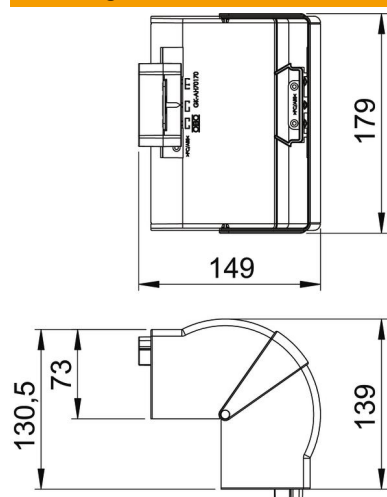

PC/
ABS

Polycarbonaat/acrylnitriël-butadieen-styrol

Stamgegevens

Artikelnummer	6274611
Type	GK-AH70170CW
Omschrijving 1	Buitenhoek
Omschrijving 2	verstelbaar
Fabrikant	OBO
Dimensie	70x170mm
Kleur	crèmewit; RAL 9001
Materiaal	Polycarbonaat/acrylnitriël-butadieen-styrol
Kleinste verkoop-eenheid	1
Eenheid van hoeveelheid	Stuk
Gewicht	20,49 kg
Eenheid gewicht	kg/100 st.

Technisch specificatieblad

Buithoekdeksel, voor wandgoot Rapid 80, type 70170

Artikelnummer: 6274611

Afmetingen

Lengte	130,5 mm
Breedte	179 mm
Hoogte	73 mm

Technische gegevens

Aantal deksels	1
Uitvoering	Hulpstuk
Voor kanaalbreedte	170 mm
Voor kanaalhoogte	70 mm
Halogeenvrij	ja
Kabelklem	nee
Kanaalverbinder	nee
Montagetype van deksels	overlappend
Montagegat in bodem	nee
Dekselbreedte	0 mm
Breedte bovenstuk 2	0 mm
Breedte bovenstuk 3	0 mm
Beschermingsgraad	IP 30
Beschermfolie	nee
Beschermingsgraad IK-code	IK08
Symmetrisch	ja
Temperatuurbereik max.	60 °C
Temperatuurbereik min.	-15 °C
Hoekbereik max.	100 mm
Hoekbereik min.	80 mm