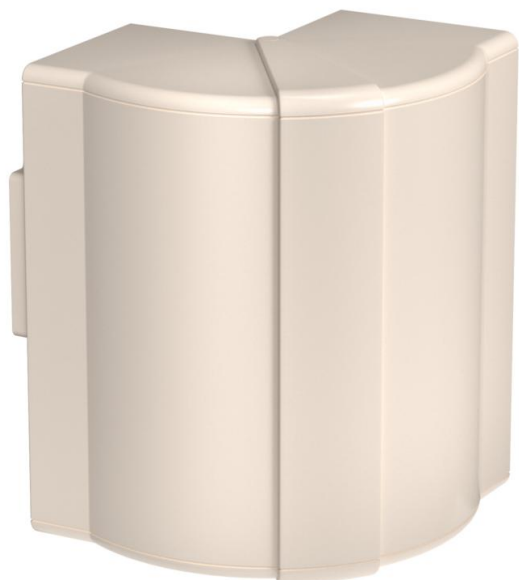

Technisch specificatieblad

Buitenhoekdeksel, voor wandgoot Rapid 80, type 70170

Artikelnummer: 6274611

Buitenhoek van halogeenvrij PC/ABS voor richtingsverandering van wandgoten Rapid 80 uit de systemen GK, GKH, GS en GA. De hulpstukken zijn variabel van 80° tot 100° instelbaar en inzetbaar voor symmetrische en asymmetrische kanalen.

PC/
ABS

Polycarbonaat/acrylnitriël-butadieen-styrol

Stamgegevens

Artikelnummer	6274611
Type	GK-AH70170CW
Omschrijving 1	Buitenhoek
Omschrijving 2	verstelbaar
Fabrikant	OBO
Dimensie	70x170mm
Kleur	crèmewit; RAL 9001
Materiaal	Polycarbonaat/acrylnitriël-butadieen-styrol
Kleinste verkoop-eenheid	1
Eenheid van hoeveelheid	Stuk
Gewicht	20,49 kg
Eenheid gewicht	kg/100 st.

Technisch specificatieblad

Buithoekdeksel, voor wandgoot Rapid 80, type 70170

Artikelnummer: 6274611

Afmetingen

Lengte	130,5 mm
Breedte	179 mm
Hoogte	73 mm

Technische gegevens

Aantal deksels	1
Uitvoering	Hulpstuk
Voor kanaalbreedte	170 mm
Voor kanaalhoogte	70 mm
Halogeenvrij	ja
Kabelklem	nee
Kanaalverbinder	nee
Montagetype van deksels	overlappend
Montagegat in bodem	nee
Dekselbreedte	0 mm
Breedte bovenstuk 2	0 mm
Breedte bovenstuk 3	0 mm
Beschermingsgraad	IP 30
Beschermfolie	nee
Beschermingsgraad IK-code	IK08
Symmetrisch	ja
Temperatuurbereik max.	60 °C
Temperatuurbereik min.	-15 °C
Hoekbereik max.	100 mm
Hoekbereik min.	80 mm