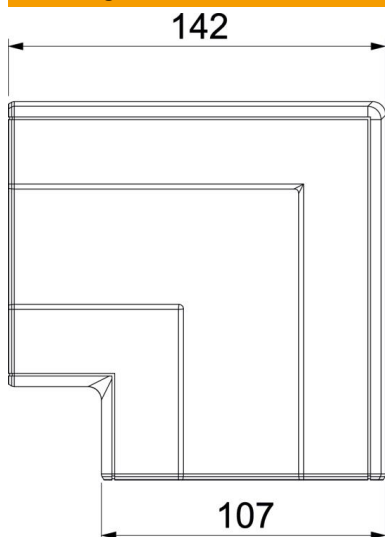

Technisch specificatieblad

Deksel platte hoek, voor wandgoot Rapid 45-2, type GK-53100

Artikelnummer: 6113090

Platte hoek als kaphulpstuk voor richtingsverandering van de wandgoot Rapid 45-2.

Polycarbonaat/acrylnitriël-butadieen-styrol

Stamgegevens

Artikelnummer	6113090
Type	GK-FH53100RW
Omschrijving 1	Platte hoek
Omschrijving 2	Hulpstuk
Fabrikant	OBO
Dimensie	142x142x56
Kleur	zuiver wit; RAL 9010
Materiaal	Polycarbonaat/acrylnitriël-butadieen-styrol
Kleinste verkoop-eenheid	1
Eenheid van hoeveelheid	Stuk
Gewicht	10,911 kg
Eenheid gewicht	kg/100 st.

Technisch specificatieblad

Deksel platte hoek, voor wandgoot Rapid 45-2, type GK-53100

Artikelnummer: 6113090

Afmetingen

Lengte	142 mm
Breedte	107 mm
Hoogte	55,5 mm

Technische gegevens

Aantal deksels	1
Uitvoering	Hulpstuk
Voor kanaalbreedte	100 mm
Voor kanaalhoogte	53 mm
Halogeenvrij	ja
Kabelklem	nee
Kanaalverbinder	nee
Montagetype van deksels	overlappend
Montagegat in bodem	nee
Dekselbreedte	0 mm
Breedte bovenstuk 2	0 mm
Breedte bovenstuk 3	0 mm
Richtingsverandering	verticaal stijgend/dalend
Beschermingsgraad	IP40
Beschermfolie	nee
Beschermingsgraad IK-code	IK08
Symmetrisch	ja
Temperatuurbereik max.	60 °C
Temperatuurbereik min.	-15 °C
Hoekbereik max.	90 mm
Hoekbereik min.	90 mm