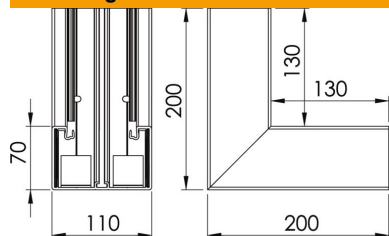

## Stamgegevens

Artikelnummer	6274342
Type	GK-I70110LGR
Omschrijving 1	Binnenhoek
Fabrikant	OBO
Dimensie	70x110mm
Kleur	lichtgrijs; RAL 7035
Materiaal	Polyvinylchloride
Kleinste verkoop-eenheid	1
Eenheid van hoeveelheid	Stuk
Gewicht	100 kg
Eenheid gewicht	kg/100 st.

# Technisch specificatieblad

Binnenhoek, voor wandgoot Rapid 80, type GK-70110

Artikelnummer: 6274342

## Afmetingen

Lengte	200 mm
Breedte	110 mm
Hoogte	70 mm

## Technische gegevens

Aantal deksels	1
Uitvoering	Bodemdeel
Vorm	Symmetrisch
Halogeenvrij	nee
Kabelklem	nee
Kanaalverbinder	nee
Montagetype van deksels	intern
Montagegat in bodem	ja
Dekselbreedte	76,5 mm
Breedte bovenstuk 2	0 mm
Breedte bovenstuk 3	0 mm
Beschermingsgraad	IP 30
Beschermfolie	ja
Beschermingsgraad IK-code	IK08
Temperatuurbereik max.	60 °C
Temperatuurbereik min.	-15 °C
Hoekbereik max.	90 mm
Hoekbereik min.	90 mm