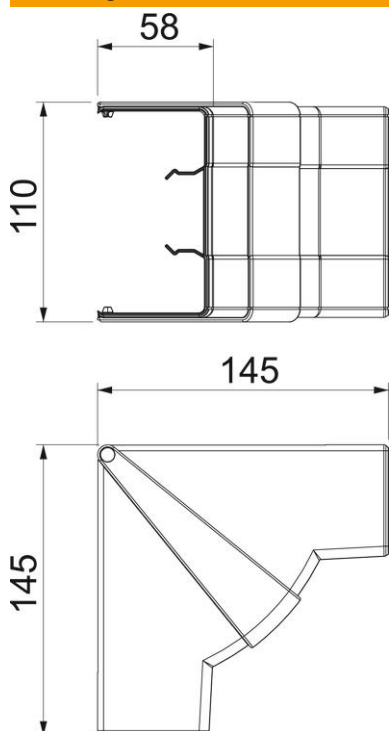

# Technisch specificatieblad

Binnenhoek, voor installatiekanaal Rapid 45-2 type GK-53100

Artikelnummer: 6113070

Binnenhoek voor richtingsverandering van wandgoot Rapid 45-2. De hulpstukken zijn variabel instelbaar van 83° - 97°.

## Stamgegevens

Artikelnummer	6113070
Type	GK-IH53100RW
Omschrijving 1	Binnenhoek
Omschrijving 2	verstelbaar
Fabrikant	OBO
Dimensie	110x145x145
Kleur	zuiver wit; RAL 9010
Materiaal	Polycarbonaat/acrylnitriël-butadieen-styrol
Kleinste verkoop-eenheid	1
Eenheid van hoeveelheid	Stuk
Gewicht	12,856 kg
Eenheid gewicht	kg/100 st.

## Afmetingen

Lengte	145 mm
Breedte	100 mm
Hoogte	53 mm

## Technische gegevens

Aantal deksels	1
Uitvoering	Hulpstuk
Vorm	Symmetrisch
Halogeenvrij	ja
Kabelklem	nee
Kanaalverbinder	nee
Montagetype van deksels	overlappend
Montagegat in bodem	nee
Dekselbreedte	0 mm
Breedte bovenstuk 2	0 mm
Breedte bovenstuk 3	0 mm
Beschermingsgraad	IP40
Beschermfolie	nee
Beschermingsgraad IK-code	IK08
Temperatuurbereik max.	60 °C
Temperatuurbereik min.	-15 °C
Hoekbereik max.	97 mm
Hoekbereik min.	83 mm