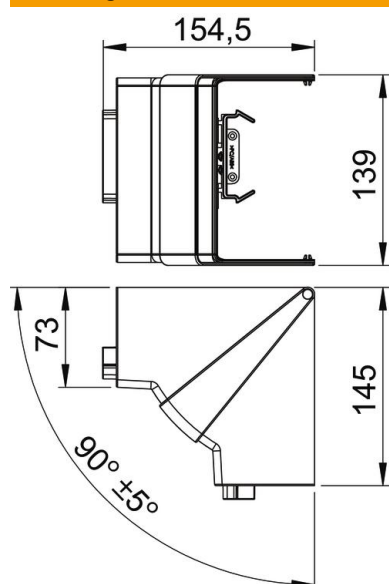

PC/ABS

Polycarbonaat/acrylnitriël-butadieen-styrol

Stamgegevens

Artikelnummer	6274442
Type	GK-IH70130LGR
Omschrijving 1	Binnenhoek
Omschrijving 2	verstelbaar
Fabrikant	OBO
Dimensie	70x130mm
Kleur	lichtgrijs; RAL 7035
Materiaal	Polycarbonaat/acrylnitriël-butadieen-styrol
Kleinste verkoop-eenheid	1
Eenheid van hoeveelheid	Stuk
Gewicht	14,9 kg
Eenheid gewicht	kg/100 st.

Technisch specificatieblad

Afdekkap binnenhoek, voor wandgoot Rapid 80 type 70130

Artikelnummer: 6274442

Afmetingen

Lengte	145 mm
Breedte	139 mm
Hoogte	155 mm

Technische gegevens

Aantal deksels	1
Uitvoering	Hulpstuk
Vorm	Symmetrisch
Halogeenvrij	ja
Kabelklem	nee
Kanaalverbinder	nee
Montagetype van deksels	overlappend
Montagegat in bodem	nee
Dekselbreedte	0 mm
Breedte bovenstuk 2	0 mm
Breedte bovenstuk 3	0 mm
Beschermingsgraad	IP 30
Beschermfolie	nee
Beschermingsgraad IK-code	IK08
Temperatuurbereik max.	60 °C
Temperatuurbereik min.	-15 °C
Hoekbereik max.	95 mm
Hoekbereik min.	85 mm