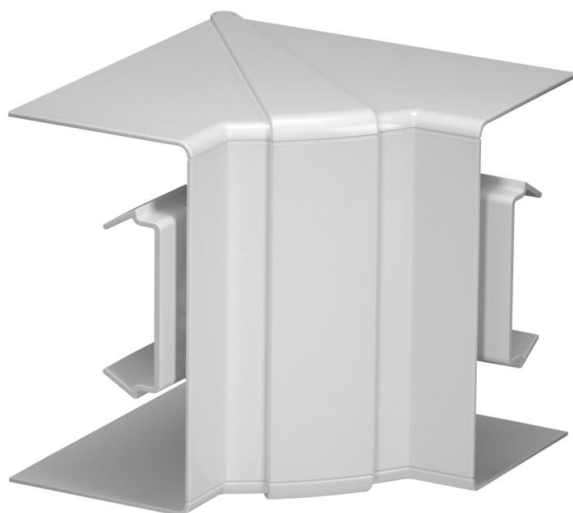

Technisch specificatieblad

Afdekkap binnenhoek, voor wandgoot Rapid 80 type 70130

Artikelnummer: 6274442

Binnenhoek van halogeenvrij PC/ABS voor richtingsverandering van Rapid 80 GK, GKH, GS en GA wandgoten. De hulpstukken zijn variabel van 85° tot 95° instelbaar en inzetbaar voor symmetrische en asymmetrische kanalen.

PC/ABS

Polycarbonaat/acrylnitriël-butadieen-styrol

Stamgegevens

Artikelnummer	6274442
Type	GK-IH70130LGR
Omschrijving 1	Binnenhoek
Omschrijving 2	verstelbaar
Fabrikant	OBO
Dimensie	70x130mm
Kleur	lichtgrijs; RAL 7035
Materiaal	Polycarbonaat/acrylnitriël-butadieen-styrol
Kleinste verkoop-eenheid	1
Eenheid van hoeveelheid	Stuk
Gewicht	14,9 kg
Eenheid gewicht	kg/100 st.

Technisch specificatieblad

Afdekkap binnenhoek, voor wandgoot Rapid 80 type 70130

Artikelnummer: 6274442

Afmetingen

Lengte	145 mm
Breedte	139 mm
Hoogte	155 mm

Technische gegevens

Aantal deksels	1
Uitvoering	Hulpstuk
Vorm	Symmetrisch
Halogeenvrij	ja
Kabelklem	nee
Kanaalverbinder	nee
Montagetype van deksels	overlappend
Montagegat in bodem	nee
Dekselbreedte	0 mm
Breedte bovenstuk 2	0 mm
Breedte bovenstuk 3	0 mm
Beschermingsgraad	IP 30
Beschermfolie	nee
Beschermingsgraad IK-code	IK08
Temperatuurbereik max.	60 °C
Temperatuurbereik min.	-15 °C
Hoekbereik max.	95 mm
Hoekbereik min.	85 mm