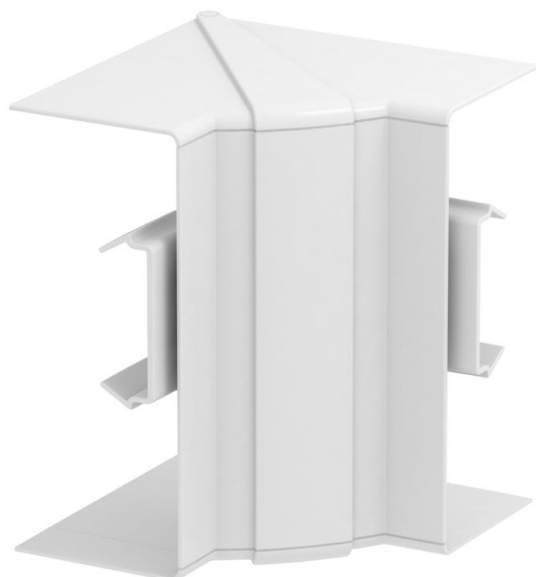

Technisch specificatieblad

Afdekkap binnenhoek, voor wandgoot Rapid 80 type 70170

Artikelnummer: 6274640

Binnenhoek van halogeenvrij PC/ABS voor richtingsverandering van Rapid 80 GK, GKH, GS en GA wandgoten. De hulpstukken zijn variabel van 85° tot 95° instelbaar en inzetbaar voor symmetrische en asymmetrische kanalen.

PC/
ABS

Polycarbonaat/acrylnitriël-butadieen-styrol

Stamgegevens

Artikelnummer	6274640
Type	GK-IH70170RW
Omschrijving 1	Binnenhoek
Omschrijving 2	verstelbaar
Fabrikant	OBO
Dimensie	70x170mm
Kleur	zuiver wit; RAL 9010
Materiaal	Polycarbonaat/acrylnitriël-butadieen-styrol
Kleinste verkoop-eenheid	1
Eenheid van hoeveelheid	Stuk
Gewicht	16,3 kg
Eenheid gewicht	kg/100 st.

Technisch specificatieblad

Afdekkap binnenhoek, voor wandgoot Rapid 80 type 70170

Artikelnummer: 6274640

Afmetingen

Lengte	145 mm
Breedte	179 mm
Hoogte	155 mm

Technische gegevens

Aantal deksels	1
Uitvoering	Hulpstuk
Vorm	Symmetrisch
Halogeenvrij	ja
Kabelklem	nee
Kanaalverbinder	nee
Montagetype van deksels	overlappend
Montagegat in bodem	nee
Dekselbreedte	0 mm
Breedte bovenstuk 2	0 mm
Breedte bovenstuk 3	0 mm
Beschermingsgraad	IP 30
Beschermfolie	nee
Beschermingsgraad IK-code	IK08
Temperatuurbereik max.	60 °C
Temperatuurbereik min.	-15 °C
Hoekbereik max.	95 mm
Hoekbereik min.	85 mm