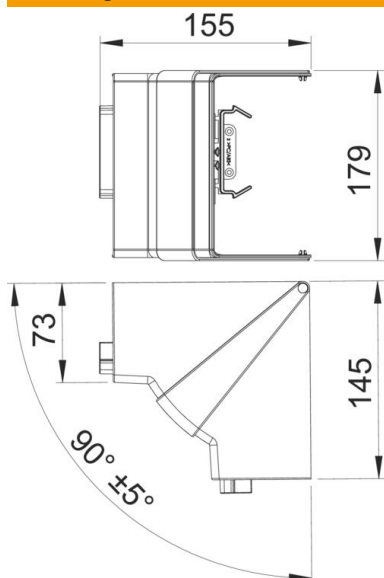

Technisch specificatieblad

Afdekkap binnenhoek, voor wandgoot Rapid 80 type 70170

Artikelnummer: 6274640

Binnenhoek van halogeenvrij PC/ABS voor richtingsverandering van Rapid 80 GK, GKH, GS en GA wandgoten. De hulpstukken zijn variabel van 85° tot 95° instelbaar en inzetbaar voor symmetrische en asymmetrische kanalen.

PC/
ABS

Polycarbonaat/acrylnitriël-butadieen-styrol

Stamgegevens

Artikelnummer	6274640
Type	GK-IH70170RW
Omschrijving 1	Binnenhoek
Omschrijving 2	verstelbaar
Fabrikant	OBO
Dimensie	70x170mm
Kleur	zuiver wit; RAL 9010
Materiaal	Polycarbonaat/acrylnitriël-butadieen-styrol
Kleinste verkoop-eenheid	1
Eenheid van hoeveelheid	Stuk
Gewicht	16,3 kg
Eenheid gewicht	kg/100 st.

Technisch specificatieblad

Afdekkap binnenhoek, voor wandgoot Rapid 80 type 70170

Artikelnummer: 6274640

Afmetingen

Lengte	145 mm
Breedte	179 mm
Hoogte	155 mm

Technische gegevens

Aantal deksels	1
Uitvoering	Hulpstuk
Vorm	Symmetrisch
Halogeenvrij	ja
Kabelklem	nee
Kanaalverbinder	nee
Montagetype van deksels	overlappend
Montagegat in bodem	nee
Dekselbreedte	0 mm
Breedte bovenstuk 2	0 mm
Breedte bovenstuk 3	0 mm
Beschermingsgraad	IP 30
Beschermfolie	nee
Beschermingsgraad IK-code	IK08
Temperatuurbereik max.	60 °C
Temperatuurbereik min.	-15 °C
Hoekbereik max.	95 mm
Hoekbereik min.	85 mm