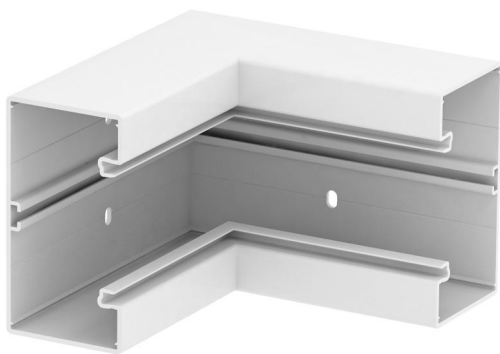

Technisch specificatieblad

Binnenhoek, voor wandgoot Rapid 80, type GKH-70130

Artikelnummer: 6114260

Binnenhoek van halogeenvrij PC/ABS voor richtingsverandering van de GKH wandgoten.

PC/
ABS

Polycarbonaat/acrylnitriël-butadieen-styrol

Stamgegevens

Artikelnummer	6114260
Type	GKH-I70130RW
Omschrijving 1	Binnenhoek halogeenvrij
Fabrikant	OBO
Dimensie	70x130
Kleur	zuiver wit; RAL 9010
Materiaal	Polycarbonaat/acrylnitriël-butadieen-styrol
Kleinste verkoop-eenheid	1
Eenheid van hoeveelheid	Stuk
Gewicht	90 kg
Eenheid gewicht	kg/100 st.

Technisch specificatieblad

Binnenhoek, voor wandgoot Rapid 80, type GKH-70130

Artikelnummer: 6114260

Afmetingen

Lengte	200 mm
Breedte	130 mm
Hoogte	70 mm

Technische gegevens

Aantal deksels	0
Uitvoering	Bodemdeel
Vorm	Symmetrisch
Halogeenvrij	ja
Kabelklem	nee
Kanaalverbinder	nee
Montagetype van deksels	intern
Montagegat in bodem	ja
Breedte bovenstuk 2	0 mm
Breedte bovenstuk 3	0 mm
Beschermingsgraad	IP 30
Beschermfolie	ja
Beschermingsgraad IK-code	IK08
Temperatuurbereik max.	90 °C
Temperatuurbereik min.	-15 °C
Hoekbereik max.	90 mm
Hoekbereik min.	90 mm