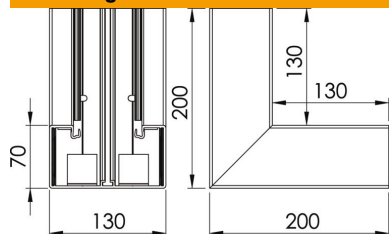

Stamgegevens

Artikelnummer	6114260
Type	GKH-I70130RW
Omschrijving 1	Binnenhoek halogeenvrij
Fabrikant	OBO
Dimensie	70x130
Kleur	zuiver wit; RAL 9010
Materiaal	Polycarbonaat/acrylnitriël-butadieen-styrol
Kleinste verkoop-eenheid	1
Eenheid van hoeveelheid	Stuk
Gewicht	90 kg
Eenheid gewicht	kg/100 st.

Technisch specificatieblad

Binnenhoek, voor wandgoot Rapid 80, type GKH-70130

Artikelnummer: 6114260

Afmetingen

Lengte	200 mm
Breedte	130 mm
Hoogte	70 mm

Technische gegevens

Aantal deksels	0
Uitvoering	Bodemdeel
Vorm	Symmetrisch
Halogeenvrij	ja
Kabelklem	nee
Kanaalverbinder	nee
Montagetype van deksels	intern
Montagegat in bodem	ja
Breedte bovenstuk 2	0 mm
Breedte bovenstuk 3	0 mm
Beschermingsgraad	IP 30
Beschermfolie	ja
Beschermingsgraad IK-code	IK08
Temperatuurbereik max.	90 °C
Temperatuurbereik min.	-15 °C
Hoekbereik max.	90 mm
Hoekbereik min.	90 mm