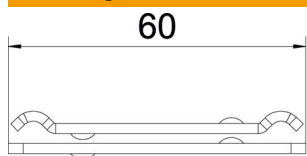

Technisch specificatieblad

Centrale ondersteuning draadgoot FT

Artikelnummer: 6015224

Middenophangbeugel voor draadgoten in tweedelige uitvoering.
Let bij het vullen op gelijkmatige verdeling van de last. De max. aanbevolen draadgootbreedte bedraagt 200 mm.

St Staal

FT thermisch verzinkt

Stamgegevens

Artikelnummer	6015224
Type	GMA M6 FT
Omschrijving 1	Centrale ophangbeugel
Omschrijving 2	voor draadstang M6
Fabrikant	OBO
Dimensie	60x40
Materiaal	Staal
Oppervlak	thermisch verzinkt
Oppervlaktenorm	DIN EN ISO 1461
Kleinste verkoop-eenheid	25
Eenheid van hoeveelheid	Stuk
Gewicht	8,4 kg
Eenheid gewicht	kg/100 st.

Technisch specificatieblad

Centrale ondersteuning draadgoot FT

Artikelnummer: 6015224

Afmetingen

Lengte	65 mm
Breedte	40 mm
Hoogte	6,5 mm

Technische gegevens

Uitvoering	Ingehangen
Functiebehoud	nee
Gatdiameter	7 mm
Verstelbaar	nee