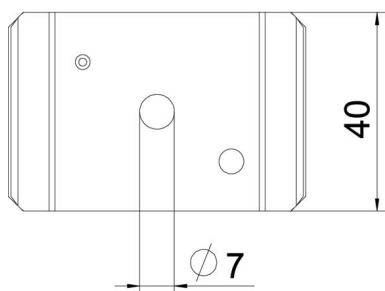

Technisch specificatieblad

Centrale ondersteuning draadgoot FT

Artikelnummer: 6015224

Middenophangbeugel voor draadgoten in tweedelige uitvoering.
Let bij het vullen op gelijkmatige verdeling van de last. De max. aanbevolen draadgootbreedte bedraagt 200 mm.

St Staal

FT thermisch verzinkt

Stamgegevens

Artikelnummer	6015224
Type	GMA M6 FT
Omschrijving 1	Centrale ophangbeugel
Omschrijving 2	voor draadstang M6
Fabrikant	OBO
Dimensie	60x40
Materiaal	Staal
Oppervlak	thermisch verzinkt
Oppervlaktenorm	DIN EN ISO 1461
Kleinste verkoop-eenheid	25
Eenheid van hoeveelheid	Stuk
Gewicht	8,4 kg
Eenheid gewicht	kg/100 st.

Technisch specificatieblad

Centrale ondersteuning draadgoot FT

Artikelnummer: 6015224

Afmetingen

Lengte	65 mm
Breedte	40 mm
Hoogte	6,5 mm

Technische gegevens

Uitvoering	Ingehangen
Functiebehoud	nee
Gatdiameter	7 mm
Verstelbaar	nee