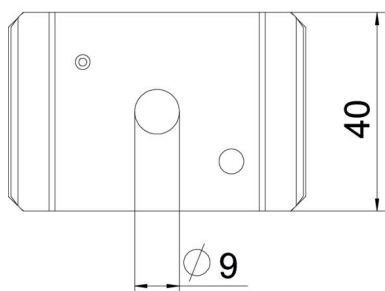

Technisch specificatieblad

Centrale ondersteuning draadgoot FT

Artikelnummer: 6015243

Middenophangbeugel voor draadgoten in tweedelige uitvoering.
Let bij het vullen op gelijkmatige verdeling van de last. De max. aanbevolen draadgootbreedte bedraagt 200 mm.

St Staal

FT thermisch verzinkt

Stamgegevens

Artikelnummer	6015243
Type	GMA M8 FT
Omschrijving 1	Centrale ophangbeugel
Omschrijving 2	voor draadstang M8
Fabrikant	OBO
Dimensie	60x40
Materiaal	Staal
Oppervlak	thermisch verzinkt
Oppervlaktenorm	DIN EN ISO 1461
Kleinste verkoop-eenheid	25
Eenheid van hoeveelheid	Stuk
Gewicht	8,3 kg
Eenheid gewicht	kg/100 st.

Technisch specificatieblad

Centrale ondersteuning draadgoot FT

Artikelnummer: 6015243

Afmetingen

Lengte	65 mm
Breedte	40 mm
Hoogte	6,5 mm

Technische gegevens

Uitvoering	Ingehangen
Functiebehoud	nee
Gatdiameter	9 mm
Verstelbaar	nee