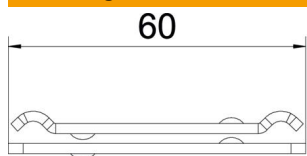

Technisch specificatieblad

Centrale ondersteuning draadgoot FT

Artikelnummer: 6015243

Middenophangbeugel voor draadgoten in tweedelige uitvoering.
Let bij het vullen op gelijkmatige verdeling van de last. De max. aanbevolen draadgootbreedte bedraagt 200 mm.

St Staal

FT thermisch verzinkt

Stamgegevens

Artikelnummer	6015243
Type	GMA M8 FT
Omschrijving 1	Centrale ophangbeugel
Omschrijving 2	voor draadstang M8
Fabrikant	OBO
Dimensie	60x40
Materiaal	Staal
Oppervlak	thermisch verzinkt
Oppervlaktenorm	DIN EN ISO 1461
Kleinste verkoop-eenheid	25
Eenheid van hoeveelheid	Stuk
Gewicht	8,3 kg
Eenheid gewicht	kg/100 st.

Technisch specificatieblad

Centrale ondersteuning draadgoot FT

Artikelnummer: 6015243

Afmetingen

Lengte	65 mm
Breedte	40 mm
Hoogte	6,5 mm

Technische gegevens

Uitvoering	Ingehangen
Functiebehoud	nee
Gatdiameter	9 mm
Verstelbaar	nee