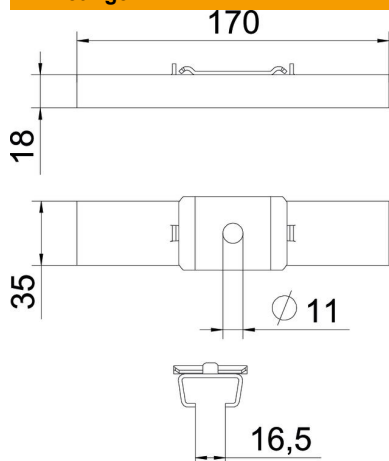

Technisch specificatieblad

Centrale ondersteuning draadgoot A4

Artikelnummer: 6015418

Middenophangbeugel inclusief klemstuk voor draadgootophanging.

A4 Roestvast staal

2B Blank, nabehandeld

Stamgegevens

Artikelnummer	6015418
Type	GMS 170 A4
Omschrijving 1	Centrale ophangbeugel
Omschrijving 2	voor draadgoot, met klemstuk
Fabrikant	OBO
Dimensie	B170mm
Materiaal	Roestvast staal 1.4404
Oppervlak	blank, nabehandeld
Oppervlaktenorm	
Kleinste verkoop-eenheid	25
Eenheid van hoeveelheid	Stuk
Gewicht	20 kg
Eenheid gewicht	kg/100 st.

Technisch specificatieblad

Centrale ondersteuning draadgoot A4

Artikelnummer: 6015418

Afmetingen

Lengte	35 mm
Breedte	170 mm
Hoogte	18 mm
Maat B	170 mm

Technische gegevens

Uitvoering	Ingehangen
Functiebehoud	nee
voorbreedte max.	170 mm
voorbreedte min.	170
Geschikt voor draadstang metrisch	10
Gatdiameter	11 mm
Verstelbaar	nee