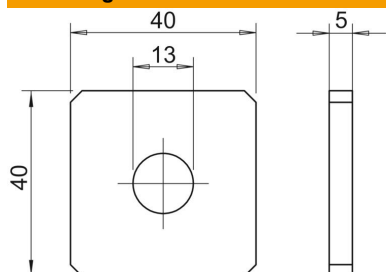

## Verbindingsplaat met 1 gat A4

Artikelnummer: 1124723

Verbindingsplaat met sleufgat voor montage van bijv. draadstangen op montage-rails 41 x 41 mm en 41 x 21 mm.

**A4** Roestvast staal 1.4571

**2B** blank, nabehandeld

### Stamgegevens

Artikelnummer	1124723
Type	GMS 1 VP A4
Omschrijving 1	Verbindingsplaat
Omschrijving 2	met 1 gat
Fabrikant	OBO
Dimensie	40x40x4
Materiaal	Roestvast staal 1.4571
Oppervlak	blank, nabehandeld
Oppervlaktenorm	
Kleinste verkoop-eenheid	10
Eenheid van hoeveelheid	Stuk
Gewicht	4,45 kg
Eenheid gewicht	kg/100 st.

### Afmetingen

Lengte	40 mm
Breedte	40 mm
Hoogte	4 mm

### Technische gegevens

Uitvoering	met boorgat 13 mm
Uitvoering	Overige
Geschikt voor profielvormen	C-profiel
Gatgrootte	13 mm
Materiaaldikte	4 mm
Met schroeftoebehoren	nee
Roestvast staal, gebeitst	nee