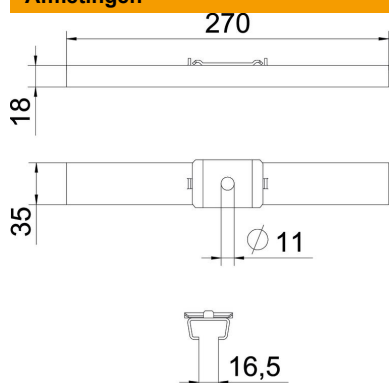

### Stamgegevens

Artikelnummer	6015419
Type	GMS 270 A4
Omschrijving 1	Centrale ophangbeugel
Omschrijving 2	voor draadgoot, met klemstuk
Fabrikant	OBO
Dimensie	B270mm
Materiaal	Roestvast staal 1.4404
Oppervlak	blank, nabehandeld
Oppervlaktenorm	
Kleinste verkoop-eenheid	25
Eenheid van hoeveelheid	Stuk
Gewicht	32 kg
Eenheid gewicht	kg/100 st.

# Technisch specificatieblad

### Afmetingen

Lengte	35 mm
Breedte	270 mm
Hoogte	18 mm
Maat B	270 mm

### Technische gegevens

Uitvoering	Ingehangen
Functiebehoud	nee
voorbreedte max.	270 mm
voorbreedte min.	270
Geschikt voor draadstang metrisch	10
Gatdiameter	11 mm
Verstelbaar	nee