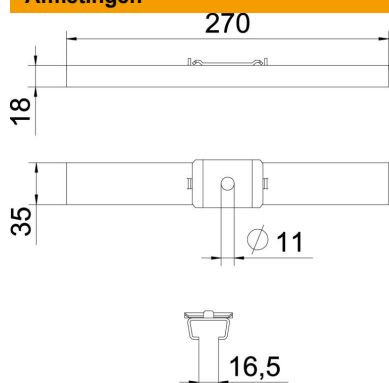

Technisch specificatieblad

Ophangbeugel draadgoot FS

Artikelnummer: 6015402

Middenophangbeugel inclusief klemstuk voor draadgootophanging.

St Staal

FS sendzimir verzinkt

Stamgegevens

Artikelnummer	6015402
Omschrijving 1	Centrale ophangbeugel
Omschrijving 2	voor draadgoot, met klemstuk
Fabrikant	OBO
Dimensie	B270mm
Materiaal	Staal
Oppervlak	bandverzinkt
Oppervlakenorm	DIN EN 10346
Kleinste verkoop-eenheid	25
Eenheid van hoeveelheid	Stuk
Gewicht	32 kg
Eenheid gewicht	kg/100 st.

Technisch specificatieblad

Ophangbeugel draadgoot FS

Artikelnummer: 6015402

Afmetingen

Lengte	35 mm
Breedte	270 mm
Hoogte	18 mm
Maat B	270 mm

Technische gegevens

Uitvoering	Ingehangen
Functiebehoud	nee
voorbreedte max.	270 mm
voorbreedte min.	270
Geschikt voor draadstang metrisch	10
Gatdiameter	11 mm
Verstelbaar	nee