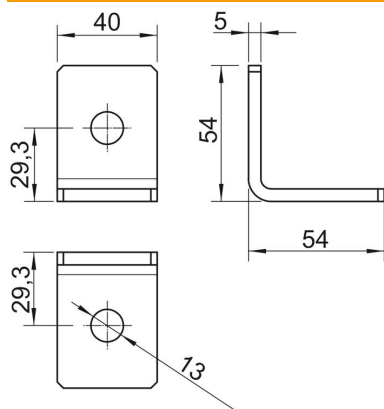

### Stamgegevens

Artikelnummer	1124699
Type	GMS 2 VW 90 A2
Omschrijving 1	Verbindingshoek
Omschrijving 2	90°, met 2 gaten
Fabrikant	OBO
Dimensie	54x54x40x4
Materiaal	Roestvast staal 1.4301
Oppervlak	blank, nabehandeld
Oppervlaktenorm	
Kleinste verkoop-eenheid	10
Eenheid van hoeveelheid	Stuk
Gewicht	11,5 kg
Eenheid gewicht	kg/100 st.

# Technisch specificatieblad

### Afmetingen

Lengte	54 mm
Breedte	40 mm
Hoogte	54 mm

### Technische gegevens

Uitvoering	90°-hoek
Uitvoering	Hoek
Geschikt voor profielvormen	C-profiel
Gatgrootte	13 mm
Materiaaldikte	4 mm
Met schroeftoebehoren	nee
Roestvast staal, gebeitst	nee