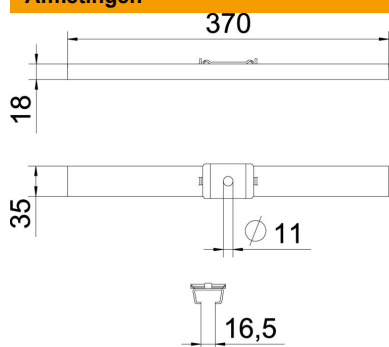

Technisch specificatieblad

Centrale ondersteuning draadgoot A4

Artikelnummer: 6015420

Middenophangbeugel inclusief klemstuk voor draadgootophanging.

A4 Roestvast staal 1.4404

2B blank, nabehandeld

Stamgegevens

Artikelnummer	6015420
Type	GMS 370 A4
Omschrijving 1	Centrale ophangbeugel
Omschrijving 2	voor draadgoot, met klemstuk
Fabrikant	OBO
Dimensie	B370mm
Materiaal	Roestvast staal 1.4404
Oppervlak	blank, nabehandeld
Oppervlaktenorm	
Kleinste verkoop-eenheid	25
Eenheid van hoeveelheid	Stuk
Gewicht	43 kg
Eenheid gewicht	kg/100 st.

Technisch specificatieblad

Centrale ondersteuning draadgoot A4

Artikelnummer: 6015420

Afmetingen

Lengte	35 mm
Breedte	370 mm
Hoogte	18 mm
Maat B	370 mm

Technische gegevens

Uitvoering	Ingehangen
Functiebehoud	nee
voorbreedte max.	370 mm
voorbreedte min.	370
Geschikt voor draadstang metrisch	10
Gatdiameter	11 mm
Verstelbaar	nee