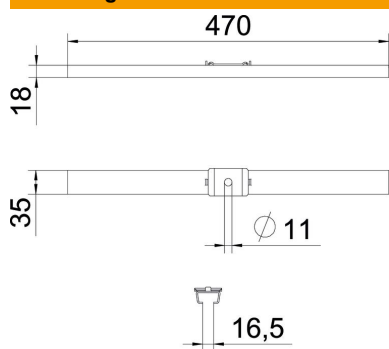

Technisch specificatieblad

Centrale ondersteuning draadgoot A4

Artikelnummer: 6015421

Middenophangbeugel inclusief klemstuk voor draadgootophanging.

A4 Roestvast staal

2B Blank, nabehandeld

Stamgegevens

Artikelnummer	6015421
Type	GMS 470 A4
Omschrijving 1	Centrale ophangbeugel
Omschrijving 2	voor draadgoot, met klemstuk
Fabrikant	OBO
Dimensie	B470mm
Materiaal	Roestvast staal 1.4404
Oppervlak	blank, nabehandeld
Oppervlaktenorm	
Kleinste verkoop-eenheid	10
Eenheid van hoeveelheid	Stuk
Gewicht	55 kg
Eenheid gewicht	kg/100 st.

Technisch specificatieblad

Centrale ondersteuning draadgoot A4

Artikelnummer: 6015421

Afmetingen

Lengte	35 mm
Breedte	470 mm
Hoogte	18 mm
Maat B	470 mm

Technische gegevens

Uitvoering	Ingehangen
Functiebehoud	nee
voorbreedte max.	470 mm
voorbreedte min.	470
Geschikt voor draadstang metrisch	10
Gatdiameter	11 mm
Verstelbaar	nee