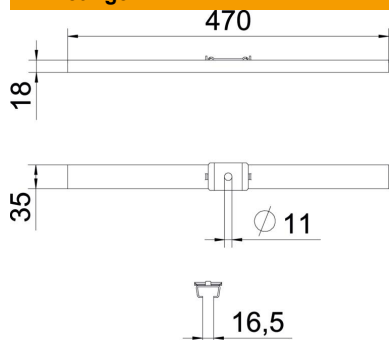

Technisch specificatieblad

Ophangbeugel draadgoot FS

Artikelnummer: 6015406

Middenophangbeugel inclusief klemstuk voor draadgootophanging.

St Staal

FS sendzimir verzinkt

Stamgegevens

Artikelnummer	6015406
Omschrijving 1	Centrale ophangbeugel
Omschrijving 2	voor draadgoot, met klemstuk
Fabrikant	OBO
Dimensie	B470mm
Materiaal	Staal
Oppervlak	bandverzinkt
Oppervlakenorm	DIN EN 10346
Kleinste verkoop-eenheid	10
Eenheid van hoeveelheid	Stuk
Gewicht	55 kg
Eenheid gewicht	kg/100 st.

Technisch specificatieblad

Ophangbeugel draadgoot FS

Artikelnummer: 6015406

Afmetingen

Lengte	35 mm
Breedte	470 mm
Hoogte	18 mm
Maat B	470 mm

Technische gegevens

Uitvoering	Ingehangen
Functiebehoud	nee
voorbreedte max.	470 mm
voorbreedte min.	470
Geschikt voor draadstang metrisch	10
Gatdiameter	11 mm
Verstelbaar	nee