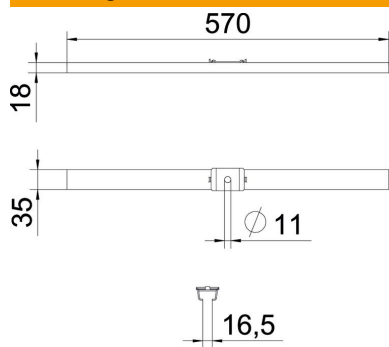

### Stamgegevens

Artikelnummer	6015422
Type	GMS 570 A4
Omschrijving 1	Centrale ophangbeugel
Omschrijving 2	voor draadgoot, met klemstuk
Fabrikant	OBO
Dimensie	B570mm
Materiaal	Roestvast staal 1.4404
Oppervlak	blank, nabehandeld
Oppervlaktenorm	
Kleinste verkoop-eenheid	10
Eenheid van hoeveelheid	Stuk
Gewicht	67 kg
Eenheid gewicht	kg/100 st.

# Technisch specificatieblad

### Afmetingen

Lengte	35 mm
Breedte	570 mm
Hoogte	18 mm
Maat B	570 mm

### Technische gegevens

Uitvoering	Ingehangen
Functiebehoud	nee
voorbreedte max.	570 mm
voorbreedte min.	570
Geschikt voor draadstang metrisch	10
Gatdiameter	11 mm
Verstelbaar	nee