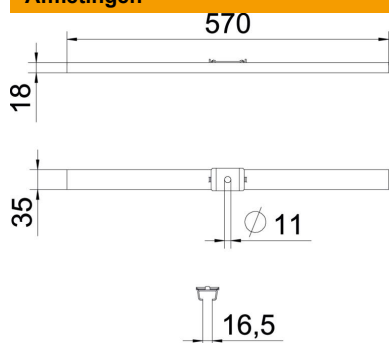

### Stamgegevens

Artikelnummer	6015408
Omschrijving 1	Centrale ophangbeugel
Omschrijving 2	voor draadgoot, met klemstuk
Fabrikant	OBO
Dimensie	B570mm
Materiaal	Staal
Oppervlak	bandverzinkt
Oppervlakenorm	DIN EN 10346
Kleinste verkoop-eenheid	10
Eenheid van hoeveelheid	Stuk
Gewicht	67 kg
Eenheid gewicht	kg/100 st.

# Technisch specificatieblad

### Afmetingen

Lengte	35 mm
Breedte	570 mm
Hoogte	18 mm
Maat B	570 mm

### Technische gegevens

Uitvoering	Ingehangen
Functiebehoud	nee
voorbreedte max.	570 mm
voorbreedte min.	570
Geschikt voor draadstang metrisch	10
Gatdiameter	11 mm
Verstelbaar	nee