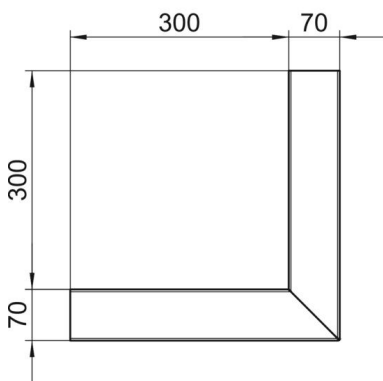

Technisch specificatieblad

Buitenhoek, asymmetrisch, voor installatiekanaal Rapid 80
type GS-A70130
Artikelnummer: 6277410

Buitenhoek voor richtingsverandering van de GS wandgoten.

St Staal

Stamgegevens

Artikelnummer	6277410
Type	GS-AA70130RW
Omschrijving 1	Buitenhoek
Omschrijving 2	asymmetrisch
Fabrikant	OBO
Dimensie	70x130x300
Kleur	zuiver wit; RAL 9010
Materiaal	Staal
Kleinste verkoop-eenheid	1
Eenheid van hoeveelheid	Stuk
Gewicht	193 kg
Eenheid gewicht	kg/100 st.

Technisch specificatieblad

Buitenhoek, asymmetrisch, voor installatiekanaal Rapid 80
type GS-A70130
Artikelnummer: 6277410

Afmetingen

Lengte	300 mm
Breedte	130 mm
Hoogte	70 mm

Technische gegevens

Aantal deksels	1
Uitvoering	Bodemdeel
Voor kanaalbreedte	130 mm
Voor kanaalhoogte	70 mm
Halogeenvrij	ja
Kabelklem	nee
Kanaalverbinder	nee
Montagetype van deksels	intern
Montagegat in bodem	ja
Dekselbreedte	76,5 mm
Beschermingsgraad	IP 30
Beschermfolie	ja
Beschermingsgraad IK-code	IK10
Symmetrisch	nee
Temperatuurbereik max.	60 °C
Temperatuurbereik min.	-25 °C
Hoekbereik min.	90 mm