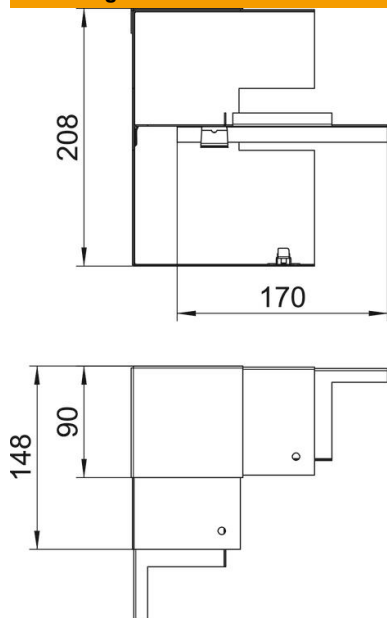

Technisch specificatieblad

Binnenhoek, asymmetrisch, voor wandgoot Rapid 80 type
GS-A90210

Artikelnummer: 6278140

Binnenhoek voor directe montage op Rapid 80 GS wandgoot.

St Staal

Stamgegevens

Artikelnummer	6278140
Type	GS-AI90210RW
Omschrijving 1	Binnenhoek
Omschrijving 2	vereenvoudigd asymmetrisch
Fabrikant	OBO
Dimensie	90x210x148
Kleur	zuiver wit; RAL 9010
Materiaal	Staal
Kleinste verkoop-eenheid	1
Eenheid van hoeveelheid	Stuk
Gewicht	95 kg
Eenheid gewicht	kg/100 st.

Technisch specificatieblad

Binnenhoek, asymmetrisch, voor wandgoot Rapid 80 type
GS-A90210

Artikelnummer: 6278140

Afmetingen

Lengte	148 mm
Breedte	210 mm
Hoogte	90 mm

Technische gegevens

Aantal deksels	1
Uitvoering	Bodemdeel
Vorm	Asymmetrisch
Halogeenvrij	ja
Kabelklem	nee
Kanaalverbinder	nee
Montagetype van deksels	intern
Montagegat in bodem	ja
Dekselbreedte	76,5 mm
Beschermingsgraad	IP 30
Beschermfolie	ja
Beschermingsgraad IK-code	IK10
Temperatuurbereik max.	60 °C
Temperatuurbereik min.	-25 °C
Hoekbereik min.	90 mm