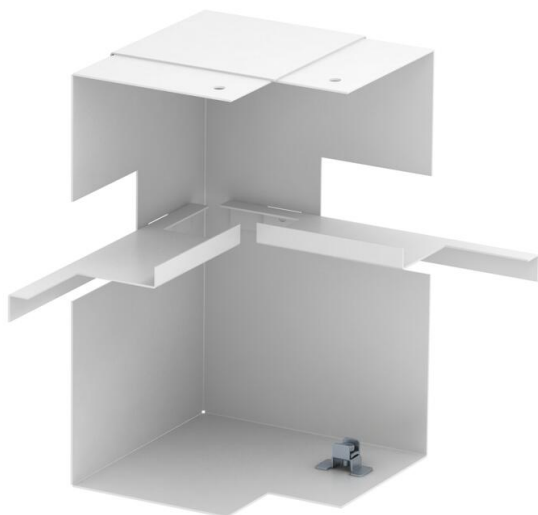

Technisch specificatieblad

Binnenhoek, asymmetrisch, voor wandgoot Rapid 80 type
GS-A90210

Artikelnummer: 6278140

Binnenhoek voor directe montage op Rapid 80 GS wandgoot.

St Staal

Stamgegevens

Artikelnummer	6278140
Type	GS-AI90210RW
Omschrijving 1	Binnenhoek
Omschrijving 2	vereenvoudigd asymmetrisch
Fabrikant	OBO
Dimensie	90x210x148
Kleur	zuiver wit; RAL 9010
Materiaal	Staal
Kleinste verkoop-eenheid	1
Eenheid van hoeveelheid	Stuk
Gewicht	95 kg
Eenheid gewicht	kg/100 st.

Technisch specificatieblad

Binnenhoek, asymmetrisch, voor wandgoot Rapid 80 type
GS-A90210

Artikelnummer: 6278140

Afmetingen

Lengte	148 mm
Breedte	210 mm
Hoogte	90 mm

Technische gegevens

Aantal deksels	1
Uitvoering	Bodemdeel
Vorm	Asymmetrisch
Halogeenvrij	ja
Kabelklem	nee
Kanaalverbinder	nee
Montagetype van deksels	intern
Montagegat in bodem	ja
Dekselbreedte	76,5 mm
Beschermingsgraad	IP 30
Beschermfolie	ja
Beschermingsgraad IK-code	IK10
Temperatuurbereik max.	60 °C
Temperatuurbereik min.	-25 °C
Hoekbereik min.	90 mm