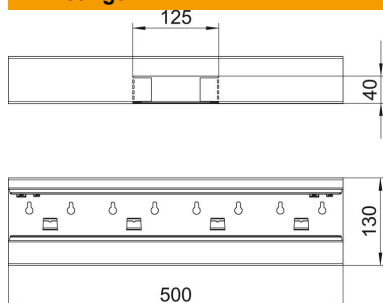

Technisch specificatieblad

T-stuk, asymmetrisch, voor installatiekanaal Rapid 80 type
GS-A70130

Artikelnummer: 6277460

T-stuk, geschikt voor directe wandmontage.

St Staal

Stamgegevens

Artikelnummer	6277460
Type	GS-AT70130RW
Omschrijving 1	T-stuk
Omschrijving 2	asymmetrisch
Fabrikant	OBO
Dimensie	70x130x500
Kleur	zuiver wit; RAL 9010
Materiaal	Staal
Kleinste verkoop-eenheid	1
Eenheid van hoeveelheid	Stuk
Gewicht	142 kg
Eenheid gewicht	kg/100 st.

Technisch specificatieblad

T-stuk, asymmetrisch, voor installatiekanaal Rapid 80 type
GS-A70130

Artikelnummer: 6277460

Afmetingen

Lengte	500 mm
Breedte	130 mm
Hoogte	70 mm

Technische gegevens

Aantal deksels	1
Uitvoering	Bodemdeel
Voor kanaalbreedte	130 mm
Voor kanaalhoogte	70 mm
Halogeenvrij	ja
Kabelklem	nee
Kanaalverbinder	nee
Montagetype van deksels	intern
Montagegat in bodem	ja
Dekselbreedte	76,5 mm
Beschermingsgraad	IP 30
Beschermfolie	ja
Beschermingsgraad IK-code	IK10
Symmetrisch	nee
Temperatuurbereik max.	60 °C
Temperatuurbereik min.	-25 °C