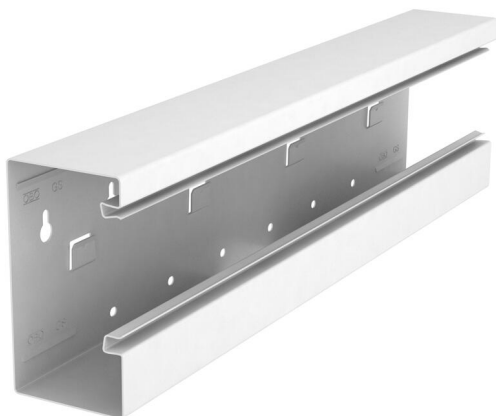

Technisch specificatieblad

T-stuk, asymmetrisch, voor installatiekanaal Rapid 80 type
GS-A70130

Artikelnummer: 6277460

T-stuk, geschikt voor directe wandmontage.

St Staal

Stamgegevens

Artikelnummer	6277460
Type	GS-AT70130RW
Omschrijving 1	T-stuk
Omschrijving 2	asymmetrisch
Fabrikant	OBO
Dimensie	70x130x500
Kleur	zuiver wit; RAL 9010
Materiaal	Staal
Kleinste verkoop-eenheid	1
Eenheid van hoeveelheid	Stuk
Gewicht	142 kg
Eenheid gewicht	kg/100 st.

Technisch specificatieblad

T-stuk, asymmetrisch, voor installatiekanaal Rapid 80 type
GS-A70130

Artikelnummer: 6277460

Afmetingen

Lengte	500 mm
Breedte	130 mm
Hoogte	70 mm

Technische gegevens

Aantal deksels	1
Uitvoering	Bodemdeel
Voor kanaalbreedte	130 mm
Voor kanaalhoogte	70 mm
Halogeenvrij	ja
Kabelklem	nee
Kanaalverbinder	nee
Montagetype van deksels	intern
Montagegat in bodem	ja
Dekselbreedte	76,5 mm
Beschermingsgraad	IP 30
Beschermfolie	ja
Beschermingsgraad IK-code	IK10
Symmetrisch	nee
Temperatuurbereik max.	60 °C
Temperatuurbereik min.	-25 °C