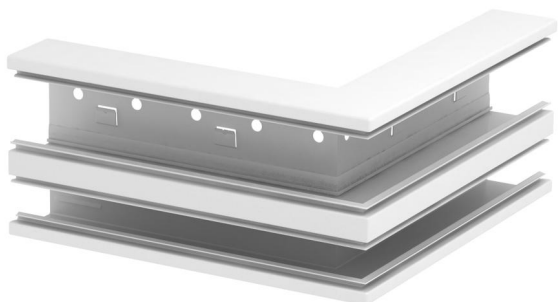

Technisch specificatieblad

Buithoek, asymmetrisch, dubbel voor installatiekanaal
Rapid 80 type GS-D70170
Artikelnummer: 6278210

Buithoek voor richtingsverandering van de GS wandgoten.

St Staal

Stamgegevens

Artikelnummer	6278210
Type	GS-DA70170RW
Omschrijving 1	Buithoek
Omschrijving 2	asymmetrisch
Fabrikant	OBO
Dimensie	70x170x300
Kleur	zuiver wit; RAL 9010
Materiaal	Staal
Kleinste verkoop-eenheid	1
Eenheid van hoeveelheid	Stuk
Gewicht	270 kg
Eenheid gewicht	kg/100 st.

Afmetingen

Lengte	300 mm
Breedte	170 mm
Hoogte	70 mm

Technisch specificatieblad

Buitenhoek, asymmetrisch, dubbel voor installatiekanaal
Rapid 80 type GS-D70170
Artikelnummer: 6278210

Technische gegevens

Aantal deksels	2
Uitvoering	Bodemdeel
Voor kanaalbreedte	170 mm
Voor kanaalhoogte	70 mm
Halogeenvrij	ja
Kabelklem	nee
Kanaalverbinder	nee
Montagetype van deksels	intern
Montagegat in bodem	ja
Dekselbreedte	76,5 mm
Breedte bovenstuk 2	45 mm
Beschermingsgraad	IP 30
Beschermfolie	ja
Beschermingsgraad IK-code	IK10
Symmetrisch	nee
Temperatuurbereik max.	60 °C
Temperatuurbereik min.	-25 °C
Hoekbereik min.	90 mm