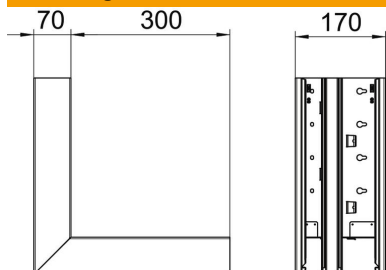

Technisch specificatieblad

Buithoek, asymmetrisch, dubbel voor installatiekanaal
Rapid 80 type GS-D70170
Artikelnummer: 6278210

Buithoek voor richtingsverandering van de GS wandgoten.

St Staal

Stamgegevens

Artikelnummer	6278210
Type	GS-DA70170RW
Omschrijving 1	Buithoek
Omschrijving 2	asymmetrisch
Fabrikant	OBO
Dimensie	70x170x300
Kleur	zuiver wit; RAL 9010
Materiaal	Staal
Kleinste verkoop-eenheid	1
Eenheid van hoeveelheid	Stuk
Gewicht	270 kg
Eenheid gewicht	kg/100 st.

Afmetingen

Lengte	300 mm
Breedte	170 mm
Hoogte	70 mm

Technisch specificatieblad

Buitenhoek, asymmetrisch, dubbel voor installatiekanaal
Rapid 80 type GS-D70170
Artikelnummer: 6278210

Technische gegevens

Aantal deksels	2
Uitvoering	Bodemdeel
Voor kanaalbreedte	170 mm
Voor kanaalhoogte	70 mm
Halogeenvrij	ja
Kabelklem	nee
Kanaalverbinder	nee
Montagetype van deksels	intern
Montagegat in bodem	ja
Dekselbreedte	76,5 mm
Breedte bovenstuk 2	45 mm
Beschermingsgraad	IP 30
Beschermfolie	ja
Beschermingsgraad IK-code	IK10
Symmetrisch	nee
Temperatuurbereik max.	60 °C
Temperatuurbereik min.	-25 °C
Hoekbereik min.	90 mm