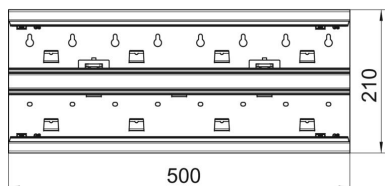

Technisch specificatieblad

T-stuk, symmetrisch, dubbel, voor wandgoot Rapid 80, type GS-D70210

Artikelnummer: 6278460

T-stuk, geschikt voor directe wandmontage.

St Staal

Stamgegevens

Artikelnummer	6278460
Type	GS-DT70210RW
Omschrijving 1	T-stuk
Omschrijving 2	symmetrisch
Fabrikant	OBO
Dimensie	70x210x500
Kleur	zuiver wit; RAL 9010
Materiaal	Staal
Kleinste verkoop-eenheid	1
Eenheid van hoeveelheid	Stuk
Gewicht	207 kg
Eenheid gewicht	kg/100 st.

Technisch specificatieblad

T-stuk, symmetrisch, dubbel, voor wandgoot Rapid 80, type GS-D70210

Artikelnummer: 6278460

Afmetingen

Lengte	500 mm
Breedte	210 mm
Hoogte	70 mm

Technische gegevens

Aantal deksels	2
Uitvoering	Bodemdeel
Voor kanaalbreedte	210 mm
Voor kanaalhoogte	70 mm
Halogeenvrij	ja
Kabelklem	nee
Kanaalverbinder	nee
Montagetype van deksels	intern
Montagegat in bodem	ja
Dekselbreedte	76,5 mm
Breedte bovenstuk 2	76,5 mm
Beschermingsgraad	IP 30
Beschermfolie	ja
Beschermingsgraad IK-code	IK10
Symmetrisch	ja
Temperatuurbereik max.	60 °C
Temperatuurbereik min.	-25 °C