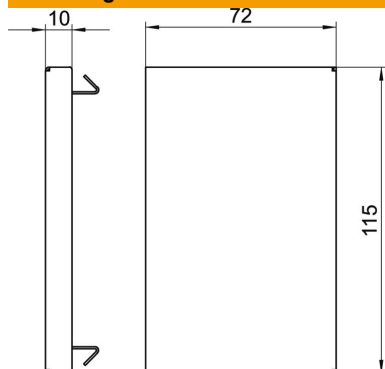

Technisch specificatieblad

Eindstuk, voor installatiekanaal type Rapid 80 type GS-70110

Artikelnummer: 6277072

Eindstuk voor GEK-S wandgoot

St Staal

Stamgegevens

Artikelnummer	6277072
Type	GS-E70110LGR
Omschrijving 1	Eindstuk
Fabrikant	OBO
Dimensie	70x110x10
Kleur	lichtgrijs; RAL 7035
Materiaal	Staal
Kleinste verkoop-eenheid	1
Eenheid van hoeveelheid	Stuk
Gewicht	9,6 kg
Eenheid gewicht	kg/100 st.

Technisch specificatieblad

Eindstuk, voor installatiekanaal type Rapid 80 type GS-70110

Artikelnummer: 6277072

Afmetingen

Lengte	10 mm
Breedte	115 mm
Hoogte	72 mm

Technische gegevens

Uitvoering	Universeel
Type bevestiging	Klikbaar
Voor kanaalbreedte	110 mm
Voor kanaalhoogte	70 mm
Geschikt voor	links/rechts
Halogeenvrij	ja
Snede-overlapping	ja
Beschermfolie	nee