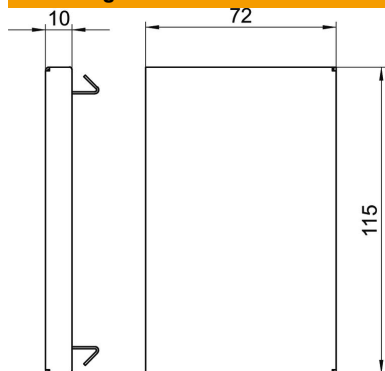

Technisch specificatieblad

Eindstuk, voor installatiekanaal type Rapid 80 type GS-70110

Artikelnummer: 6277070

Eindstuk voor GEK-S wandgoot

St Staal

Stamgegevens

Artikelnummer	6277070
Type	GS-E70110RW
Omschrijving 1	Eindstuk
Fabrikant	OBO
Dimensie	70x110x10
Kleur	zuiver wit; RAL 9010
Materiaal	Staal
Kleinste verkoop-eenheid	1
Eenheid van hoeveelheid	Stuk
Gewicht	9,6 kg
Eenheid gewicht	kg/100 st.

Technisch specificatieblad

Eindstuk, voor installatiekanaal type Rapid 80 type GS-70110

Artikelnummer: 6277070

Afmetingen

Lengte	10 mm
Breedte	115 mm
Hoogte	72 mm

Technische gegevens

Uitvoering	Universeel
Type bevestiging	Klikbaar
Voor kanaalbreedte	110 mm
Voor kanaalhoogte	70 mm
Geschikt voor	links/rechts
Halogeenvrij	ja
Snede-overlapping	ja
Beschermingsgraad	IP 30
Beschermfolie	nee
Beschermingsgraad IK-code	IK10
Temperatuurbereik max.	60 °C
Temperatuurbereik min.	-25 °C