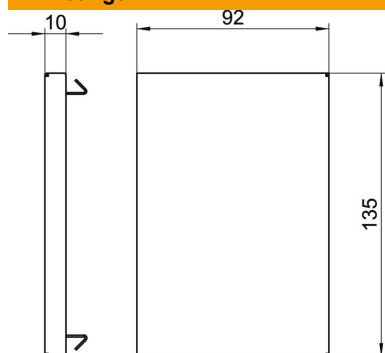

Technisch specificatieblad

Eindstuk, voor wandgoot type Rapid 80 type GS--90130

Artikelnummer: 6277370

Eindstuk voor GEK-S wandgoot

St Staal

Stamgegevens

Artikelnummer	6277370
Type	GS-E90130RW
Omschrijving 1	Eindstuk
Fabrikant	OBO
Dimensie	90x130x10
Kleur	zuiver wit; RAL 9010
Materiaal	Staal
Kleinste verkoop-eenheid	1
Eenheid van hoeveelheid	Stuk
Gewicht	13,8 kg
Eenheid gewicht	kg/100 st.

Technisch specificatieblad

Eindstuk, voor wandgoot type Rapid 80 type GS--90130

Artikelnummer: 6277370

Afmetingen

Lengte	10 mm
Breedte	135 mm
Hoogte	92 mm

Technische gegevens

Uitvoering	Universeel
Type bevestiging	Klikbaar
Voor kanaalbreedte	130 mm
Voor kanaalhoogte	90 mm
Geschikt voor	links/rechts
Halogeenvrij	ja
Snede-overlapping	ja
Beschermingsgraad	IP 30
Beschermfolie	nee
Beschermingsgraad IK-code	IK10
Temperatuurbereik max.	60 °C
Temperatuurbereik min.	-25 °C