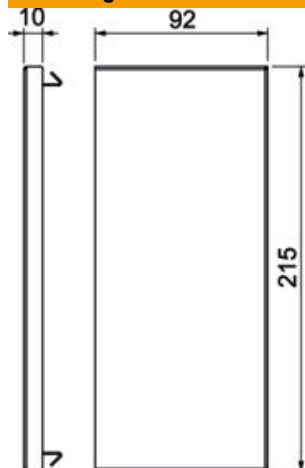

# Technisch specificatieblad

EEindstuk, voor installatiekanaal Rapid 80 type GS-90210

Artikelnummer: 6278170

Eindstuk voor GEK-S wandgoot

St Staal

## Stamgegevens

Artikelnummer	6278170
Type	GS-E90210RW
Omschrijving 1	Eindstuk
Fabrikant	OBO
Dimensie	90x210x10
Kleur	zuiver wit; RAL 9010
Materiaal	Staal
Kleinste verkoop-eenheid	1
Eenheid van hoeveelheid	Stuk
Gewicht	18,8 kg
Eenheid gewicht	kg/100 st.

## Afmetingen

Lengte	10 mm
Breedte	215 mm
Hoogte	92 mm

## Technische gegevens

Uitvoering	Universeel
Type bevestiging	Klikbaar
Voor kanaalbreedte	210 mm
Voor kanaalhoogte	90 mm
Geschikt voor	links/rechts
Halogeenvrij	ja
Snede-overlapping	ja
Beschermingsgraad	IP 30
Beschermfolie	nee
Beschermingsgraad IK-code	IK10
Temperatuurbereik max.	60 °C
Temperatuurbereik min.	-25 °C