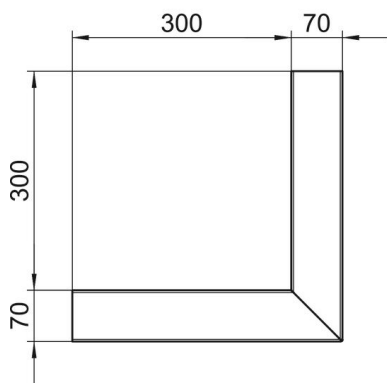

Technisch specificatieblad

Buitenhoek, symmetrisch, voor wandgoot Rapid 80, type GS-S70130

Artikelnummer: 6277210

Buitenhoek voor richtingsverandering van de GS wandgoten.

St Staal

Stamgegevens

Artikelnummer	6277210
Type	GS-SA70130RW
Omschrijving 1	Buitenhoek
Omschrijving 2	symmetrisch
Fabrikant	OBO
Dimensie	70x130x300
Kleur	zuiver wit; RAL 9010
Materiaal	Staal
Kleinste verkoop-eenheid	1
Eenheid van hoeveelheid	Stuk
Gewicht	193 kg
Eenheid gewicht	kg/100 st.

Technisch specificatieblad

Buitenhoek, symmetrisch, voor wandgoot Rapid 80, type GS-S70130

Artikelnummer: 6277210

Afmetingen

Lengte	300 mm
Breedte	130 mm
Hoogte	70 mm

Technische gegevens

Aantal deksels	1
Uitvoering	Bodemdeel
Voor kanaalbreedte	130 mm
Voor kanaalhoogte	70 mm
Halogeenvrij	ja
Kabelklem	nee
Kanaalverbinder	nee
Montagetype van deksels	intern
Montagegat in bodem	ja
Dekselbreedte	76,5 mm
Beschermingsgraad	IP 30
Beschermfolie	ja
Beschermingsgraad IK-code	IK10
Symmetrisch	ja
Temperatuurbereik max.	60 °C
Temperatuurbereik min.	-25 °C
Hoekbereik min.	90 mm