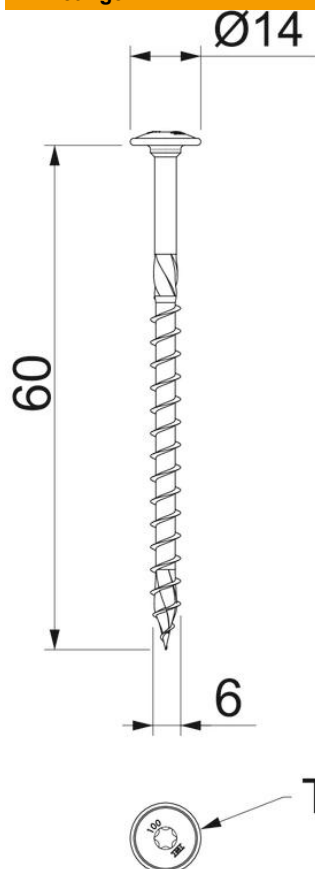

Technisch specificatieblad

Platkopschroef HT 6

Artikelnummer: 3498130

Zelftappende houtschroeven en brandveilige bevestiging van kabelinstallaties voor het functiebehoud conform DIN 4102 deel 12 op dragende houten bouwde-
len. De platkopvorm maakt de inbouw zonder sluitring mogelijk.

CE

St Staal

G galvanisch verzinkt

Stamgegevens

Artikelnummer	3498130
Type	HT 6x60 TD
Omschrijving 1	Platkopschroef
Omschrijving 2	voor houtconstructies
Fabrikant	OBO
Dimensie	6x60
Materiaal	Staal
Oppervlak	galvanisch verzinkt
Oppervlaktenorm	EN ISO 19598 / EN ISO 4042
Kleinste verkoop-eenheid	200
Eenheid van hoeveelheid	Stuk
Gewicht	0,85 kg
Eenheid gewicht	kg/100 st.

Technisch specificatieblad

Platkopschroef HT 6

Artikelnummer: 3498130

Afmetingen

Lengte	60 mm
Maat D	6 mm
Maat L	60 mm

Technische gegevens

Gehard	ja
Kopdiameter	14 mm
Kopvorm	Schotelkop
Schachtdiameter	4,5 mm
Schroefstelsel	Torx
Dubbele schroefdraad	nee