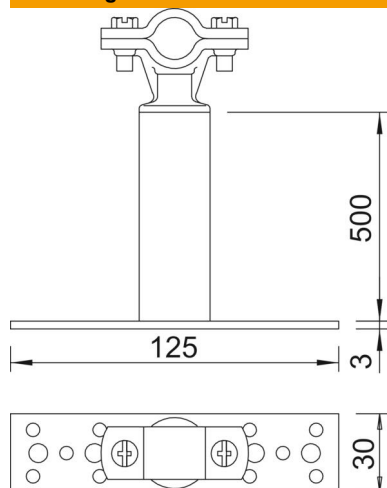

- Montagevoet van aluminium met 10 aansluitgaten Ø 6,5 mm en 4 aansluitgaten Ø 8,5 mm
- Type ...150 8 met houder passend voor ronde geleider RD 8
- Toepassing bij hutten, bijv. golf-, bbq- of berghutten

PA Polyamide

Stamgegevens

Artikelnummer	5408806
Omschrijving 1	ISO-afstandshouder
Omschrijving 2	met bevestiging
Fabrikant	OBO
Dimensie	500mm
Materiaal	Polyamide
Kleinste verkoop-eenheid	1
Eenheid van hoeveelheid	Stuk
Gewicht	36 kg
Eenheid gewicht	kg/100 st.

Technisch specificatieblad

Geïsoleerde afstandshouder

Artikelnummer: 5408806

Afmetingen

Lengte	500 mm
Maat L	500 mm

Technische gegevens

Passing	Rd 16 mm
---------	----------