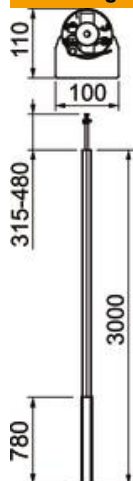

# Technisch specificatieblad

Energiezuil, type ISS 110100R

Artikelnummer: 6289063

ISS energiezuil van aluminium met smalle buis naar het plafond.

Set bestaat uit:

1 éénkanaals zuil met spanbevestiging

totale lengte: 3315 mm - 3480 mm

1 spanvoorziening voor spannen tegen het plafond

1 uitrustbaar installatiegebied, aluminium

Lengte: 780 mm

De energiezuil heeft in het deel voor de apparatuurinbouw een 76,5 mm systeemopening en is geschikt voor opname van frontborgende apparatuurinbouwdozen uit de serie 71GD... geschikt.

## Stamgegevens

Artikelnummer	6289063
Type	ISS110100REL
Omschrijving 1	Mediazuil
Omschrijving 2	vloer/plafond
Fabrikant	OBO
Dimensie	3000x100x110
Materiaal	aluminium
Oppervlak	geanodiseerd
Oppervlaktenorm	
Kleinste verkoop-eenheid	1
Eenheid van hoeveelheid	Stuk
Gewicht	1000 kg
Eenheid gewicht	kg/100 st.

## Afmetingen

Lengte	3.000 mm
Breedte	100 mm
Hoogte	110 mm