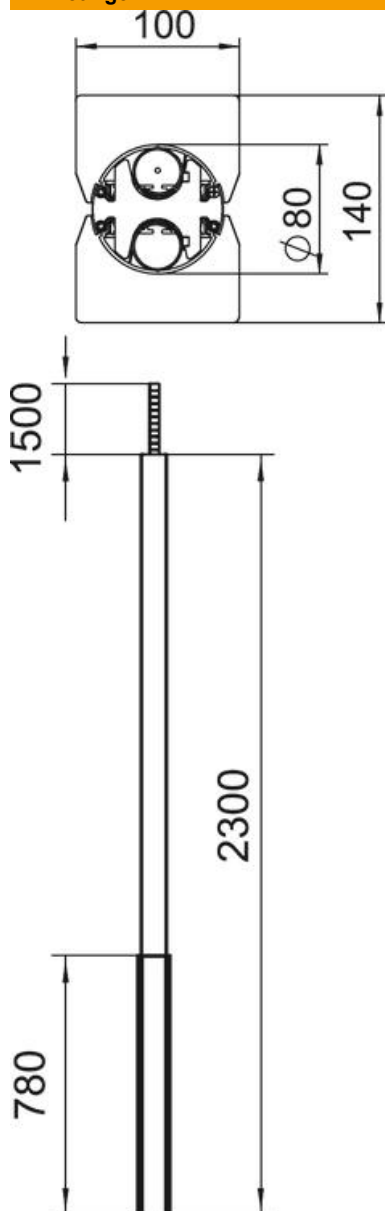

Technisch specificatieblad

Energiezuil, type ISS 140100F

Artikelnummer: 6289050

ISS energiezuil van aluminium met flexibele slang naar het plafond.

Set bestaande uit:

1 dubbele zuil met 2 flexibele slangen naar het plafond

Totale lengte van het aluminium profiel: 2300 mm

2 flexibele slangen, elke lengte: 1500 mm

2 aluminium bovendelen

Lengte: 780 mm

De energiezuil heeft een systeemopening van 76,5 mm in het bereik voor apparaatinbouw en is geschikt voor frontvergrendelende apparatuurinbouwdozen van de serie 71GD.... De vloerplaat als standvoet type SFISSF en de flexibele aansluiting op het plafond type SAISSF moeten afzonderlijk worden besteld (zie artikelen hierna).

Alu Aluminium

Stamgegevens

| | |
|--------------------------|-------------------------|
| Artikelnummer | 6289050 |
| Type | ISS140100FRW |
| Omschrijving 1 | Energiezuil |
| Omschrijving 2 | vloer/plafond met slang |
| Fabrikant | OBO |
| Dimensie | 2300x100x140 |
| Kleur | zuiver wit; RAL 9010 |
| Materiaal | aluminium |
| Kleinste verkoop-eenheid | 1 |
| Eenheid van hoeveelheid | Stuk |
| Gewicht | 1100 kg |
| Eenheid gewicht | kg/100 st. |

Technisch specificatieblad

Energiezuil, type ISS 140100F

Artikelnummer: 6289050

Afmetingen

| | |
|---------|----------|
| Lengte | 2.300 mm |
| Breedte | 100 mm |
| Hoogte | 140 mm |
| Maat A | 780 mm |

Technische gegevens