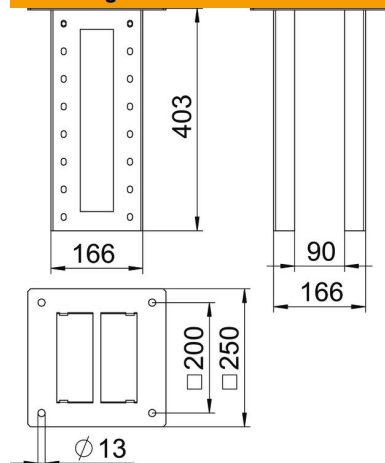

Technisch specificatieblad

Plafondbevestiging voor industriezuil

Artikelnummer: 6290436

Plafondbevestiging voor de bevestiging van de ISS-industriezuil aan het plafond. Inbegrepen bij de levering zijn 2 U-vormige profielen van 3 mm plaatstaal, de bevestigingsplaat voor het plafond en bijhorende montage-onderdelen inclusief klemstukken. De plafondbevestiging is in hoogte verstelbaar.

St Staal

Stamgegevens

Artikelnummer	6290436
Type	ISS160160DB WA
Omschrijving 1	Plafondbeugel
Omschrijving 2	voor industriezuil
Fabrikant	OBO
Dimensie	403x250x250
Kleur	witaluminium; RAL 9006
Materiaal	Staal
Kleinste verkoop-eenheid	1
Eenheid van hoeveelheid	Stuk
Gewicht	443,6 kg
Eenheid gewicht	kg/100 st.

Technisch specificatieblad

Plafondbevestiging voor industriezuil

Artikelnummer: 6290436

Afmetingen

Lengte	403 mm
Breedte	250 mm
Hoogte	250 mm

Technische gegevens

Type bevestiging	Schroeven
Halogeenvrij	ja
Beschermingsgraad	IP 30
Beschermingsgraad IK-code	IK10
Temperatuurbereik max.	60 °C
Temperatuurbereik min.	-25 °C