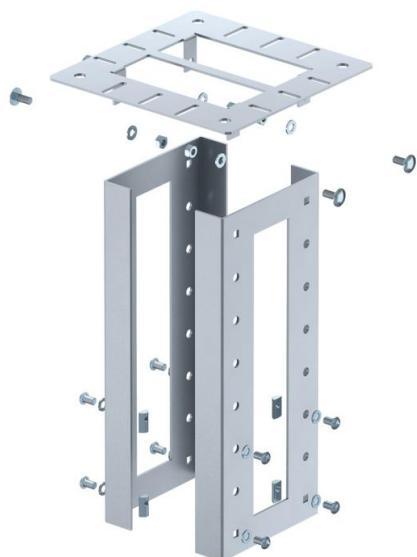

Technisch specificatieblad

Plafondbevestiging voor industriezuil

Artikelnummer: 6290436

Plafondbevestiging voor de bevestiging van de ISS-industriezuil aan het plafond. Inbegrepen bij de levering zijn 2 U-vormige profielen van 3 mm plaatstaal, de bevestigingsplaat voor het plafond en bijhorende montage-onderdelen inclusief klemstukken. De plafondbevestiging is in hoogte verstelbaar.

St Staal

Stamgegevens

Artikelnummer	6290436
Type	ISS160160DB WA
Omschrijving 1	Plafondbeugel
Omschrijving 2	voor industriezuil
Fabrikant	OBO
Dimensie	403x250x250
Kleur	witaluminium; RAL 9006
Materiaal	Staal
Kleinste verkoop-eenheid	1
Eenheid van hoeveelheid	Stuk
Gewicht	443,6 kg
Eenheid gewicht	kg/100 st.

Technisch specificatieblad

Plafondbevestiging voor industriezuil

Artikelnummer: 6290436

Afmetingen

Lengte	403 mm
Breedte	250 mm
Hoogte	250 mm

Technische gegevens

Type bevestiging	Schroeven
Halogeenvrij	ja
Beschermingsgraad	IP 30
Beschermingsgraad IK-code	IK10
Temperatuurbereik max.	60 °C
Temperatuurbereik min.	-25 °C