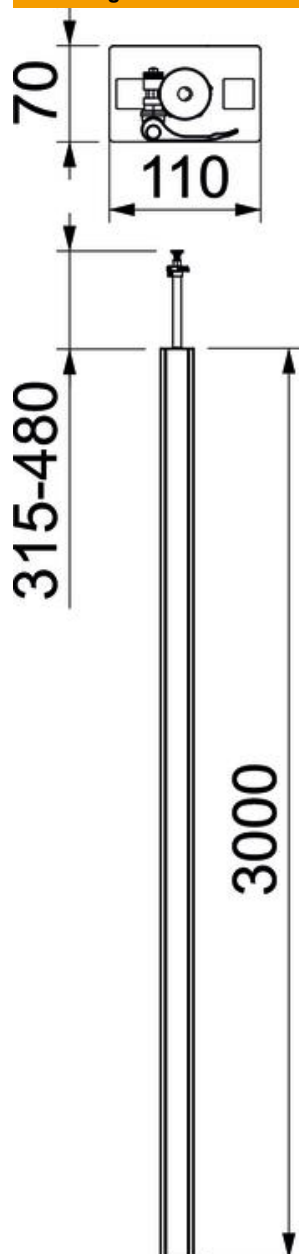

ISS energiezuil van aluminium met een systeemopening van 76,5 mm.

Set bestaat uit:

1 éénkanaals zuil met spanbevestiging

totale lengte: 3315 mm-3480 mm

1 plafondbevestiging met spanstuk

1 deksel, aluminium

Lengte: 3000 mm

De energiezuil is geschikt voor de montage van frontborgende apparatuurinbouwdozen

uit de serie 71GD... . Als optie is de inbouw van het scheidingschot type GA-TW70 (6279711) en de montage van een dekselklem type KL80A (6288640) mogelijk.

Technisch specificatieblad

Energiezuil, type ISS70110

Artikelnummer: 6288940

Afmetingen

Lengte	3.000 mm
Breedte	110 mm
Hoogte	70 mm

Technische gegevens

Aantal inzetbare deksels	1
Aantal compartimenten	1 St.

Technisch specificatieblad

Energiezuil, type ISS70110

Artikelnummer: 6288940

Technische gegevens

Uitvoering	Enkelzijdig
Type bevestiging	Spannen
Vloermontage	ja
Plafondmontage	ja
Doorlopend profiel	ja
Halogeenvrij	ja
Hoogtenivellering max.	480 mm
Hoogtenivellering min.	315 mm
Kabelinvoer	Boven/onder
Dekselbreedte	76,5 mm
Van plaats veranderbaar	nee
Model zuil	Rechthoekig
Hoogte zuil max.	3480 mm
Hoogte zuil min.	3315 mm
Verstelbaar	ja
Voorbedraad	nee