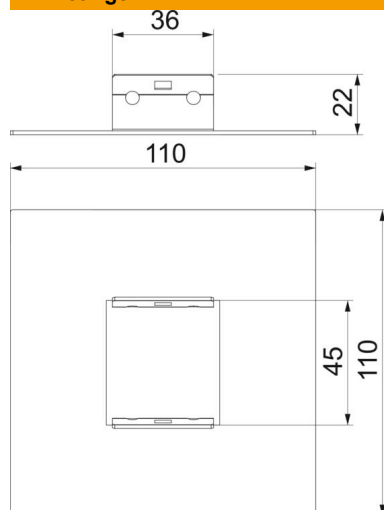

Afdekplaat voor het afdekken van de plafonduitsparing voor het doorvoeren van de energiezuilen ISS70110ST.

St Staal

Stamgegevens

Artikelnummer	6286800
Type	ISS98B
Omschrijving 1	Afdekkap
Omschrijving 2	voor ISS98 en ISS133
Fabrikant	OBO
Dimensie	110x110x22mm
Kleur	zuiver wit; RAL 9010
Materiaal	Staal
Kleinste verkoop-eenheid	1
Eenheid van hoeveelheid	Stuk
Gewicht	13 kg
Eenheid gewicht	kg/100 st.

Technisch specificatieblad

Afdekkap

Artikelnummer: 6286800

Afmetingen

Lengte	110 mm
Breedte	110 mm
Hoogte	22 mm

Technische gegevens

Soort toebehoren	Rozet
Blinddeksel	ja
Halogeenvrij	ja