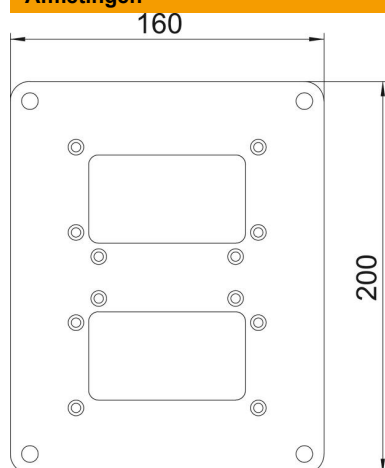

Technisch specificatieblad

Vloerplaat voor ISS140100R

Artikelnummer: 6290336

Vloerplaat voor het bevestigen van de ISS140100R aan de vloer. De bodemplaat met zichtbare rand heeft 4 bevestigingsgaten \varnothing 8,5 mm.

St Staal

FSK bandverzinkt/kunststoflaag

Stamgegevens

Artikelnummer	6290336
Type	ISSBP140100RW
Omschrijving 1	Bodemplaat
Omschrijving 2	voor ISS140100R
Fabrikant	OBO
Dimensie	200x160x3
Kleur	zuiver wit; RAL 9010
Materiaal	Staal
Oppervlak	bandverzinkt/kunststoflaag
Oppervlakenorm	DIN EN 10346
Kleinste verkoop-eenheid	1
Eenheid van hoeveelheid	Stuk
Gewicht	57,2 kg
Eenheid gewicht	kg/100 st.

Technisch specificatieblad

Vloerplaat voor ISS140100R

Artikelnummer: 6290336

Afmetingen

Lengte	200 mm
Breedte	160 mm
Hoogte	3 mm

Technische gegevens

Instelbaar	nee
Halogeenvrij	ja