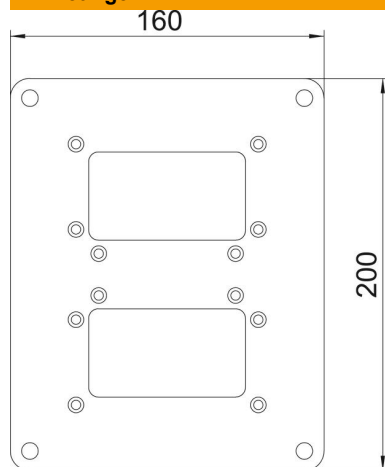

## Vloerplaat voor ISS140100R

Artikelnummer: 6290337

Vloerplaat voor het bevestigen van de ISS140100R aan de vloer. De bodemplaat met zichtbare rand heeft 4 bevestigingsgaten  $\varnothing$  8,5 mm.

**St** Staal

### Stamgegevens

Artikelnummer	6290337
Type	ISSBP140100WA
Omschrijving 1	Bodemplaat
Omschrijving 2	voor ISS140100R
Fabrikant	OBO
Dimensie	200x160x3
Kleur	witaluminium; RAL 9006
Materiaal	Staal
Oppervlak	bandverzinkt/kunststoflaag
Oppervlaktenorm	DIN EN 10346
Kleinste verkoop-eenheid	1
Eenheid van hoeveelheid	Stuk
Gewicht	57,2 kg
Eenheid gewicht	kg/100 st.

## Afmetingen

Lengte	200 mm
Breedte	160 mm
Hoogte	3 mm