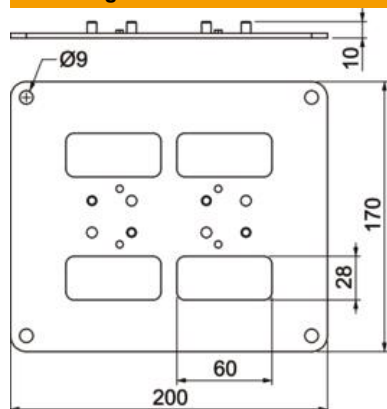

Technisch specificatieblad

Vloerplaat voor ISS140110

Artikelnummer: 6290130

Vloerplaat met 30 mm zichtbare rand en 4 bevestigingsgaten Ø 8,5 mm. De vloerplaat is geschikt voor de montage van energiezuil type ISS140110.

St Staal

FSK bandverzinkt/kunststoflaag

Stamgegevens

Artikelnummer	6290130
Type	ISSBP140110RW
Omschrijving 1	Bodemplaat
Fabrikant	OBO
Dimensie	200x170x3mm
Kleur	zuiver wit; RAL 9010
Materiaal	Staal
Oppervlak	bandverzinkt/kunststoflaag
Oppervlaktenorm	DIN EN 10346
Kleinste verkoop-eenheid	1
Eenheid van hoeveelheid	Stuk
Gewicht	64,6 kg
Eenheid gewicht	kg/100 st.

Technisch specificatieblad

Vloerplaat voor ISS140110

Artikelnummer: 6290130

Afmetingen

Lengte	170 mm
Breedte	200 mm
Hoogte	3 mm

Technische gegevens

Instelbaar	nee
Halogeenvrij	ja