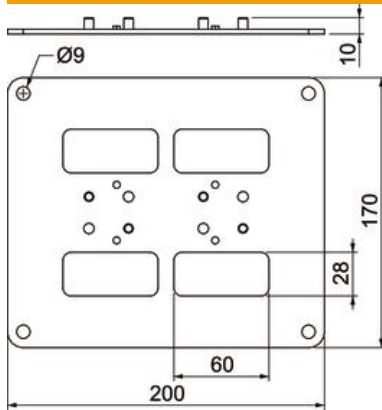

Technisch specificatieblad

Vloerplaat voor ISS140110

Artikelnummer: 6290134

Vloerplaat met 30 mm zichtbare rand en 4 bevestigingsgaten Ø 8,5 mm. De vloerplaat is geschikt voor de montage van energiezuil type ISS140110.

St Staal

FSK bandverzinkt/kunststoflaag

Stamgegevens

Artikelnummer	6290134
Type	ISSBP140110WA
Omschrijving 1	Bodemplaat
Fabrikant	OBO
Dimensie	200x170x3mm
Kleur	witaluminium; RAL 9006
Materiaal	Staal
Oppervlak	bandverzinkt/kunststoflaag
Oppervlaktenorm	DIN EN 10346
Kleinste verkoop-eenheid	1
Eenheid van hoeveelheid	Stuk
Gewicht	64,6 kg
Eenheid gewicht	kg/100 st.

Technisch specificatieblad

Vloerplaat voor ISS140110

Artikelnummer: 6290134

Afmetingen

Lengte	170 mm
Breedte	200 mm
Hoogte	3 mm

Technische gegevens

Instelbaar	nee
Halogeenvrij	ja