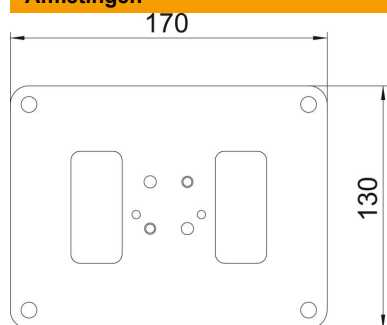

Technisch specificatieblad

Vloerplaat voor ISS70110

Artikelnummer: 6290100

Vloerplaat met 30 mm zichtbare rand en 4 bevestigingsgaten Ø 8,5 mm. De vloerplaat is geschikt voor de montage van energiezuil type ISS70110.

St Staal

FSK bandverzinkt/kunststoflaag

Stamgegevens

Artikelnummer	6290100
Type	ISSBP70110RW
Omschrijving 1	Bodemplaat
Fabrikant	OBO
Dimensie	170x130x3
Kleur	zuiver wit; RAL 9010
Materiaal	Staal
Oppervlak	bandverzinkt/kunststoflaag
Oppervlaktenorm	DIN EN 10346
Kleinste verkoop-eenheid	1
Eenheid van hoeveelheid	Stuk
Gewicht	44,6 kg
Eenheid gewicht	kg/100 st.

Technisch specificatieblad

Vloerplaat voor ISS70110

Artikelnummer: 6290100

Afmetingen

Lengte	170 mm
Breedte	130 mm
Hoogte	3 mm

Technische gegevens

Instelbaar	nee
Halogeenvrij	ja