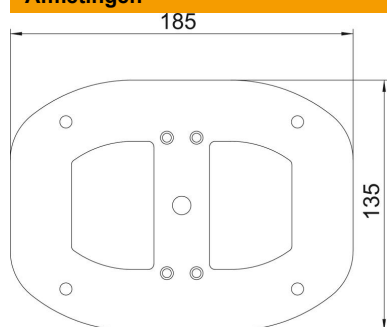

Technisch specificatieblad

Vloerplaat voor ISSDM45

Artikelnummer: 6290348

Vloerplaat met 30 mm zichtbare rand en 4 bevestigingsgaten Ø 8,5 mm.

St Staal

FSK bandverzinkt/kunststoflaag

Stamgegevens

Artikelnummer	6290348
Type	ISSBPDM45WA
Omschrijving 1	Bodemplaat
Omschrijving 2	voor ISSDM45
Fabrikant	OBO
Dimensie	185x135x3
Kleur	witaluminium; RAL 9006
Materiaal	Staal
Oppervlak	bandverzinkt/kunststoflaag
Oppervlaktenorm	DIN EN 10346
Kleinste verkoop-eenheid	1
Eenheid van hoeveelheid	Stuk
Gewicht	39 kg
Eenheid gewicht	kg/100 st.

Technisch specificatieblad

Vloerplaat voor ISSDM45

Artikelnummer: 6290348

Afmetingen

Lengte	185 mm
Breedte	135 mm
Hoogte	3 mm

Technische gegevens

Instelbaar	nee
Halogeenvrij	ja