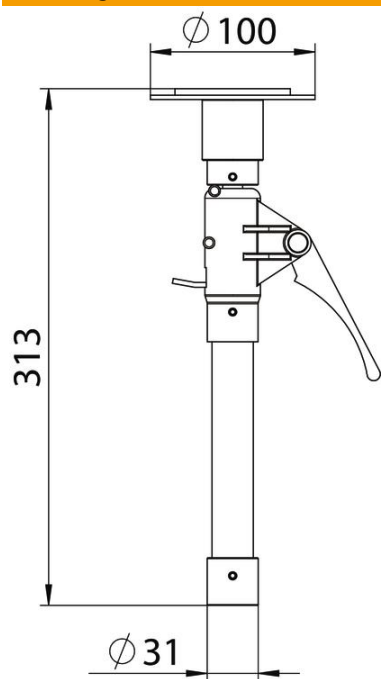

Spanstuk voor het opspannen van de energiezuil tussen de vloer en het plafond.
Nivelleerbaar van 313 mm (standaardlengte) en 480 mm.

Stamgegevens

Artikelnummer	6290189
Type	ISSDV
Omschrijving 1	Spaninrichting
Omschrijving 2	voor ISS vloer/plafond
Fabrikant	OBO
Dimensie	313x31
Kleinste verkoop-eenheid	1
Eenheid van hoeveelheid	Stuk
Gewicht	70 kg
Eenheid gewicht	kg/100 st.

Technisch specificatieblad

Spanvoorziening

Artikelnummer: 6290189

Afmetingen

Lengte	313 mm
Breedte	31 mm
Hoogte	31 mm

Technische gegevens

Type bevestiging	Klemmenstrook
Halogeenvrij	ja