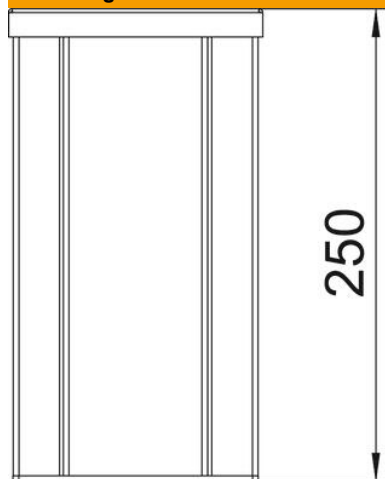

# Technisch specificatieblad

Energiezuil, type ISSHS140250

Artikelnummer: 6290023

ISS energiezuil met 2 compartimenten van aluminium met een systeemopening van 76,5 mm.

Leeg, uitrustbaar met apparatuur (contactdoos, telefoon, enz.) max. 4 apparaten. Bevestiging direct op de vloer mogelijk. De inbouwdozen zijn afzonderlijk te bestellen.

## Stamgegevens

Artikelnummer	6290023
Type	ISSHS140250EL
Omschrijving 1	Mediazuil
Omschrijving 2	vloer
Fabrikant	OBO
Dimensie	250x130x140
Materiaal	aluminium
Oppervlak	geanodiseerd
Oppervlaktenorm	
Kleinste verkoop-eenheid	1
Eenheid van hoeveelheid	Stuk
Gewicht	175 kg
Eenheid gewicht	kg/100 st.

## Afmetingen

Lengte	250 mm
Breedte	130 mm
Hoogte	140 mm