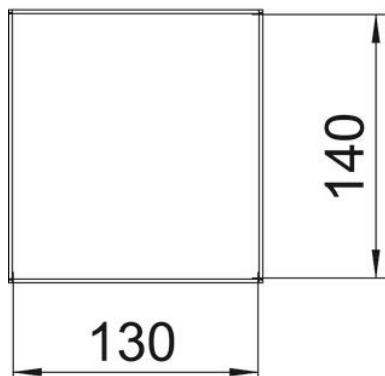

# Technisch specificatieblad

Energiezuil, type ISSHS140250

Artikelnummer: 6290023

ISS energiezuil met 2 compartimenten van aluminium met een systeemopening van 76,5 mm.

Leeg, uitrustbaar met apparatuur (contactdoos, telefoon, enz.) max. 4 apparaten. Bevestiging direct op de vloer mogelijk. De inbouwdozen zijn afzonderlijk te bestellen.

## Stamgegevens

Artikelnummer	6290023
Type	ISSHS140250EL
Omschrijving 1	Mediazuil
Omschrijving 2	vloer
Fabrikant	OBO
Dimensie	250x130x140
Materiaal	aluminium
Oppervlak	geanodiseerd
Oppervlaktenorm	
Kleinste verkoop-eenheid	1
Eenheid van hoeveelheid	Stuk
Gewicht	175 kg
Eenheid gewicht	kg/100 st.

## Afmetingen

Lengte	250 mm
Breedte	130 mm
Hoogte	140 mm

## Technische gegevens

Aantal inzetbare deksels	2
Aantal compartimenten	2 St.
Uitvoering	dubbelzijdig
Type bevestiging	Schroeven
Vloermontage	ja
Plafondmontage	nee
Doorlopend profiel	ja
Halogeenvrij	ja
Kabelinvoer	onder
Dekselbreedte	76,5 mm
Van plaats veranderbaar	nee
Model zuil	Rechthoekig
Hoogte zuil min.	250 mm
Verstelbaar	nee
Voorbedraad	nee