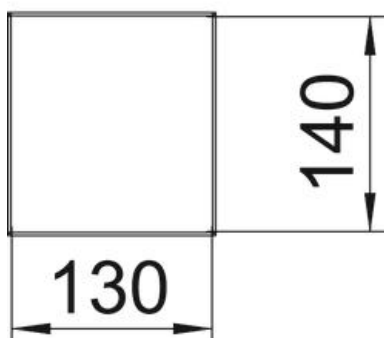

Technisch specificatieblad

Energiezuil, type ISSHS140500

Artikelnummer: 6290033

ISS energiezuil met 2 compartimenten van aluminium met een systeemopening van 76,5 mm.

Leeg, kan worden uitgerust met standaard apparaten (stopcontact, telefoon, etc.), max. 8 apparaten.

Alu Aluminium

EL geanodiseerd

Stamgegevens

Artikelnummer	6290033
Type	ISSHS140500EL
Omschrijving 1	Mediazuil
Omschrijving 2	vloer
Fabrikant	OBO
Dimensie	500x130x140
Materiaal	aluminium
Oppervlak	geanodiseerd
Oppervlaktenorm	
Kleinste verkoop-eenheid	1
Eenheid van hoeveelheid	Stuk
Gewicht	354,8 kg
Eenheid gewicht	kg/100 st.

Technisch specificatieblad

Energiezuil, type ISSHS140500

Artikelnummer: 6290033

Afmetingen

Lengte	500 mm
Breedte	130 mm
Hoogte	140 mm

Technische gegevens

Aantal inzetbare deksels	2
Aantal compartimenten	2 St.
Uitvoering	dubbelzijdig
Type bevestiging	Schroeven
Vloermontage	ja
Plafondmontage	nee

Technisch specificatieblad

Energiezuil, type ISSHS140500

Artikelnummer: 6290033

Technische gegevens

Doorlopend profiel	ja
Halogeenvrij	ja
Kabelinvoer	onder
Dekselbreedte	76,5 mm
Van plaats veranderbaar	nee
Model zuil	Rechthoekig
Hoogte zuil min.	500 mm
Verstelbaar	nee
Voorbedraad	nee