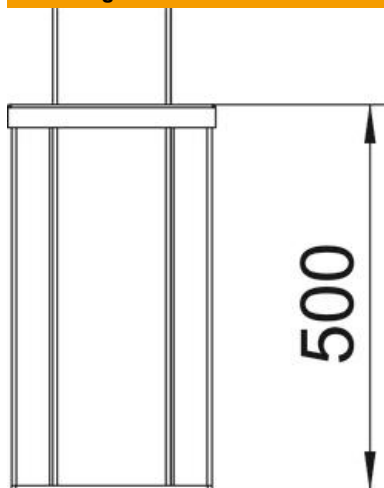

Technisch specificatieblad

Energiezuil, type ISSHS140500

Artikelnummer: 6290033

ISS energiezuil met 2 compartimenten van aluminium met een systeemopening van 76,5 mm.

Leeg, kan worden uitgerust met standaard apparaten (stopcontact, telefoon, etc.), max. 8 apparaten.

Alu Aluminium

EL geanodiseerd

Stamgegevens

Artikelnummer	6290033
Type	ISSHS140500EL
Omschrijving 1	Mediazuil
Omschrijving 2	vloer
Fabrikant	OBO
Dimensie	500x130x140
Materiaal	aluminium
Oppervlak	geanodiseerd
Oppervlaktenorm	
Kleinste verkoop-eenheid	1
Eenheid van hoeveelheid	Stuk
Gewicht	354,8 kg
Eenheid gewicht	kg/100 st.

Technisch specificatieblad

Energiezuil, type ISSHS140500

Artikelnummer: 6290033

Afmetingen

Lengte	500 mm
Breedte	130 mm
Hoogte	140 mm

Technische gegevens

Aantal inzetbare deksels	2
Aantal compartimenten	2 St.
Uitvoering	dubbelzijdig
Type bevestiging	Schroeven
Vloermontage	ja
Plafondmontage	nee

Technisch specificatieblad

Energiezuil, type ISSHS140500

Artikelnummer: 6290033

Technische gegevens

Doorlopend profiel	ja
Halogeenvrij	ja
Kabelinvoer	onder
Dekselbreedte	76,5 mm
Van plaats veranderbaar	nee
Model zuil	Rechthoekig
Hoogte zuil min.	500 mm
Verstelbaar	nee
Voorbedraad	nee