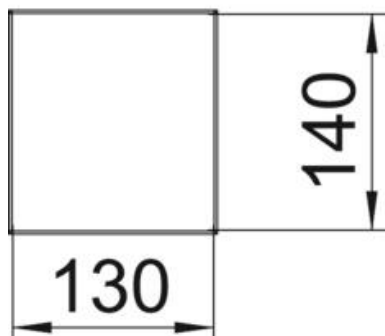

Alu Aluminium

Stamgegevens

Artikelnummer	6290030
Type	ISSHS140500RW
Omschrijving 1	Mediazuil
Omschrijving 2	vloer
Fabrikant	OBO
Dimensie	500x130x140
Kleur	zuiver wit; RAL 9010
Materiaal	aluminium
Kleinste verkoop-eenheid	1
Eenheid van hoeveelheid	Stuk
Gewicht	302 kg
Eenheid gewicht	kg/100 st.

Technisch specificatieblad

Energiezuil, type ISSHS140500

Artikelnummer: 6290030

Afmetingen

Lengte	500 mm
Breedte	130 mm
Hoogte	140 mm

Technische gegevens

Aantal inzetbare deksels	2
Aantal compartimenten	2 St.
Uitvoering	dubbelzijdig

Technisch specificatieblad

Energiezuil, type ISSHS140500

Artikelnummer: 6290030

Technische gegevens

Type bevestiging	Schroeven
Vloermontage	ja
Plafondmontage	nee
Doorlopend profiel	ja
Halogeenvrij	ja
Kabelinvoer	onder
Dekselbreedte	76,5 mm
Van plaats veranderbaar	nee
Model zuil	Rechthoekig
Hoogte zuil min.	500 mm
Verstelbaar	nee
Voorbedraad	nee