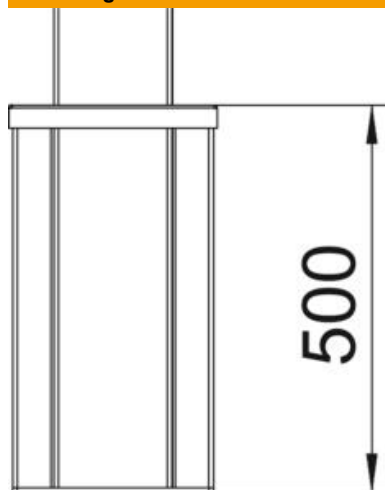

Technisch specificatieblad

Energiezuil, type ISSHS140500

Artikelnummer: 6290030

ISS energiezuil met 2 compartimenten van aluminium met een systeemopening van 76,5 mm.

Leeg, kan worden uitgerust met standaard apparaten (stopcontact, telefoon, etc.), max. 8 apparaten.

Alu Aluminium

Stamgegevens

Artikelnummer	6290030
Type	ISSHS140500RW
Omschrijving 1	Mediazuil
Omschrijving 2	vloer
Fabrikant	OBO
Dimensie	500x130x140
Kleur	zuiver wit; RAL 9010
Materiaal	aluminium
Kleinste verkoop-eenheid	1
Eenheid van hoeveelheid	Stuk
Gewicht	302 kg
Eenheid gewicht	kg/100 st.

Technisch specificatieblad

Energiezuil, type ISSHS140500

Artikelnummer: 6290030

Afmetingen

Lengte	500 mm
Breedte	130 mm
Hoogte	140 mm

Technische gegevens

Aantal inzetbare deksels	2
Aantal compartimenten	2 St.
Uitvoering	dubbelzijdig

Technisch specificatieblad

Energiezuil, type ISSHS140500

Artikelnummer: 6290030

Technische gegevens

Type bevestiging	Schroeven
Vloermontage	ja
Plafondmontage	nee
Doorlopend profiel	ja
Halogeenvrij	ja
Kabelinvoer	onder
Dekselbreedte	76,5 mm
Van plaats veranderbaar	nee
Model zuil	Rechthoekig
Hoogte zuil min.	500 mm
Verstelbaar	nee
Voorbedraad	nee