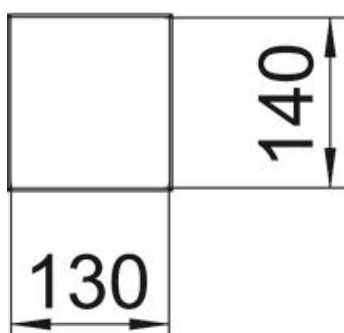

### Stamgegevens

Artikelnummer	6290040
Type	ISSHS140700RW
Omschrijving 1	Mediazuil
Omschrijving 2	vloer
Fabrikant	OBO
Dimensie	675x130x140
Kleur	zuiver wit; RAL 9010
Materiaal	aluminium
Kleinste verkoop-eenheid	1
Eenheid van hoeveelheid	Stuk
Gewicht	466 kg
Eenheid gewicht	kg/100 st.

## Afmetingen

Lengte	675 mm
Breedte	130 mm
Hoogte	140 mm