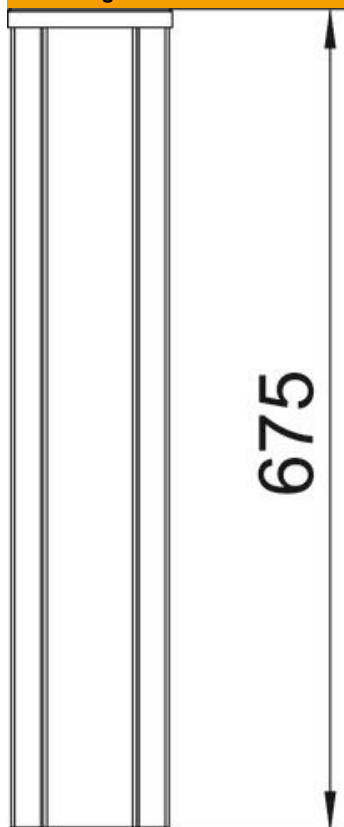

### Stamgegevens

Artikelnummer	6290040
Type	ISSHS140700RW
Omschrijving 1	Mediazuil
Omschrijving 2	vloer
Fabrikant	OBO
Dimensie	675x130x140
Kleur	zuiver wit; RAL 9010
Materiaal	aluminium
Kleinste verkoop-eenheid	1
Eenheid van hoeveelheid	Stuk
Gewicht	466 kg
Eenheid gewicht	kg/100 st.

## Afmetingen

Lengte	675 mm
Breedte	130 mm
Hoogte	140 mm

## Technische gegevens

Uitvoering	dubbelzijdig
Type bevestiging	Schroeven
Vloermontage	ja
Plafondmontage	nee
Doorlopend profiel	ja
Halogeenvrij	ja
Kabelinvoer	onder
Dekselbreedte	76,5 mm
Van plaats veranderbaar	nee
Model zuil	Rechthoekig
Hoogte zuil min.	675 mm
Verstelbaar	nee
Voorbedraad	nee