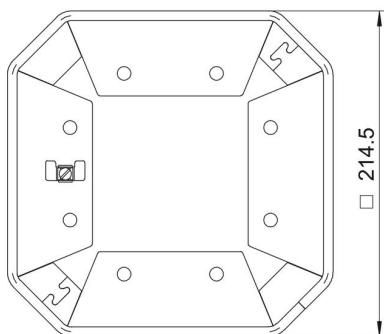

Technisch specificatieblad

Veiligheidsframe voor ISSHS4

Artikelnummer: 6286810

Beschermframe voor energiezuilen ISSHS4 voor mechanische bescherming van de zuil op de vloeromgeving.

St Staal

Stamgegevens

Artikelnummer	6286810
Type	ISSHS4SR40
Omschrijving 1	Veiligheidsframe
Omschrijving 2	voor ISSHS4
Fabrikant	OBO
Dimensie	41x214
Kleur	diepzwart; RAL 9005
Materiaal	Staal
Kleinste verkoop-eenheid	1
Eenheid van hoeveelheid	Stuk
Gewicht	69,4 kg
Eenheid gewicht	kg/100 st.

Technisch specificatieblad

Veiligheidsframe voor ISSHS4

Artikelnummer: 6286810

Afmetingen

Lengte	214,5 mm
Breedte	214,5 mm
Hoogte	41,5 mm

Technische gegevens

Soort toebehoren	Overige
Halogeenvrij	ja